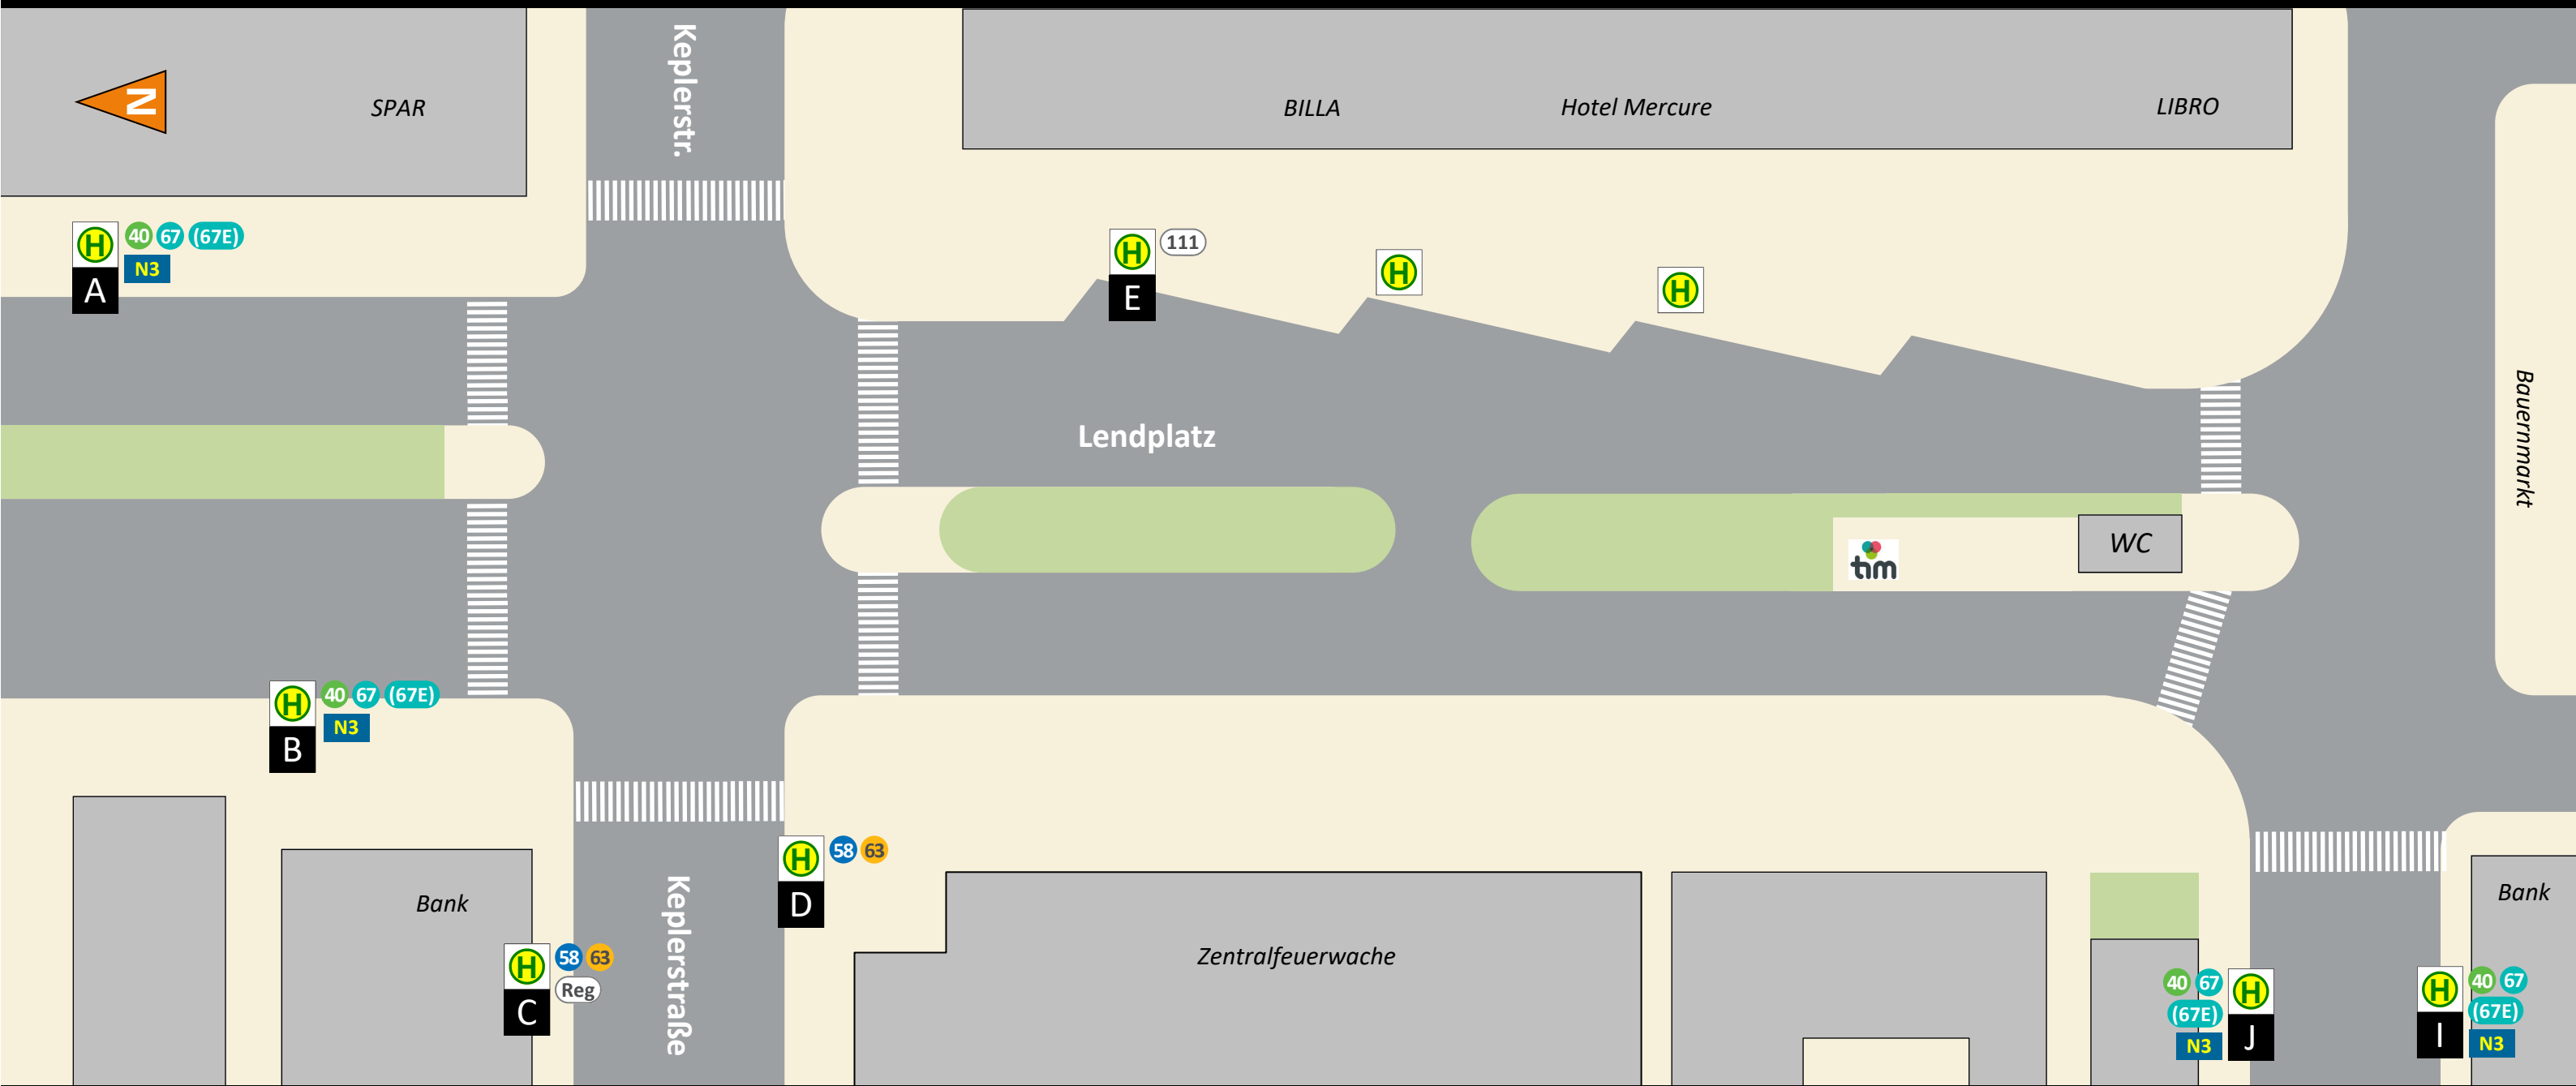

Gültig ab
3.8.
2022

HALTESTELLENPLAN | LENDPLATZ + VOLKSGARTENSTR.

ABFAHRT (LINIE, ZIEL, STEIG)		
Lendplatz/tim		
40 Gösting	A	
40 Jakominiplatz	B	
58 Hauptbahnhof Main station	C	
58 Mariagrün, St. Leonhard, Ragnitz	D	
63 Hauptbahnhof Main station	C	
63 Universität, Schulzentrum St. Peter	D	
67 (67E) Zanklstraße	A	
67 Zentralfriedhof	B	Volksgartenstraße
(67E) Jakominiplatz	B	40 N3 Gösting
N3 Jakominiplatz, Pachern	B	40 (67E) Jakominiplatz
N3 Gösting	A	67 (67E) Zanklstraße
Reg zum Aussteigen	C	67 Zentralfriedhof
111 Oberandritz, Gratwein, Rein	E	N3 Jakominiplatz, Pachern

ZEICHENERKLÄRUNG	
67 N3	Stadtbus, Nachtbus
(67E)	nur im Abend-/Sonntagsverkehr
111	RegioBus
C	Steig
tim	tim Carsharing, e-Mobility

! Die RegioBus-Linien 100, 110, 120, 121, 130, 140 fahren nur noch ab/bis Hauptbahnhof (Buslinien 58, 63)