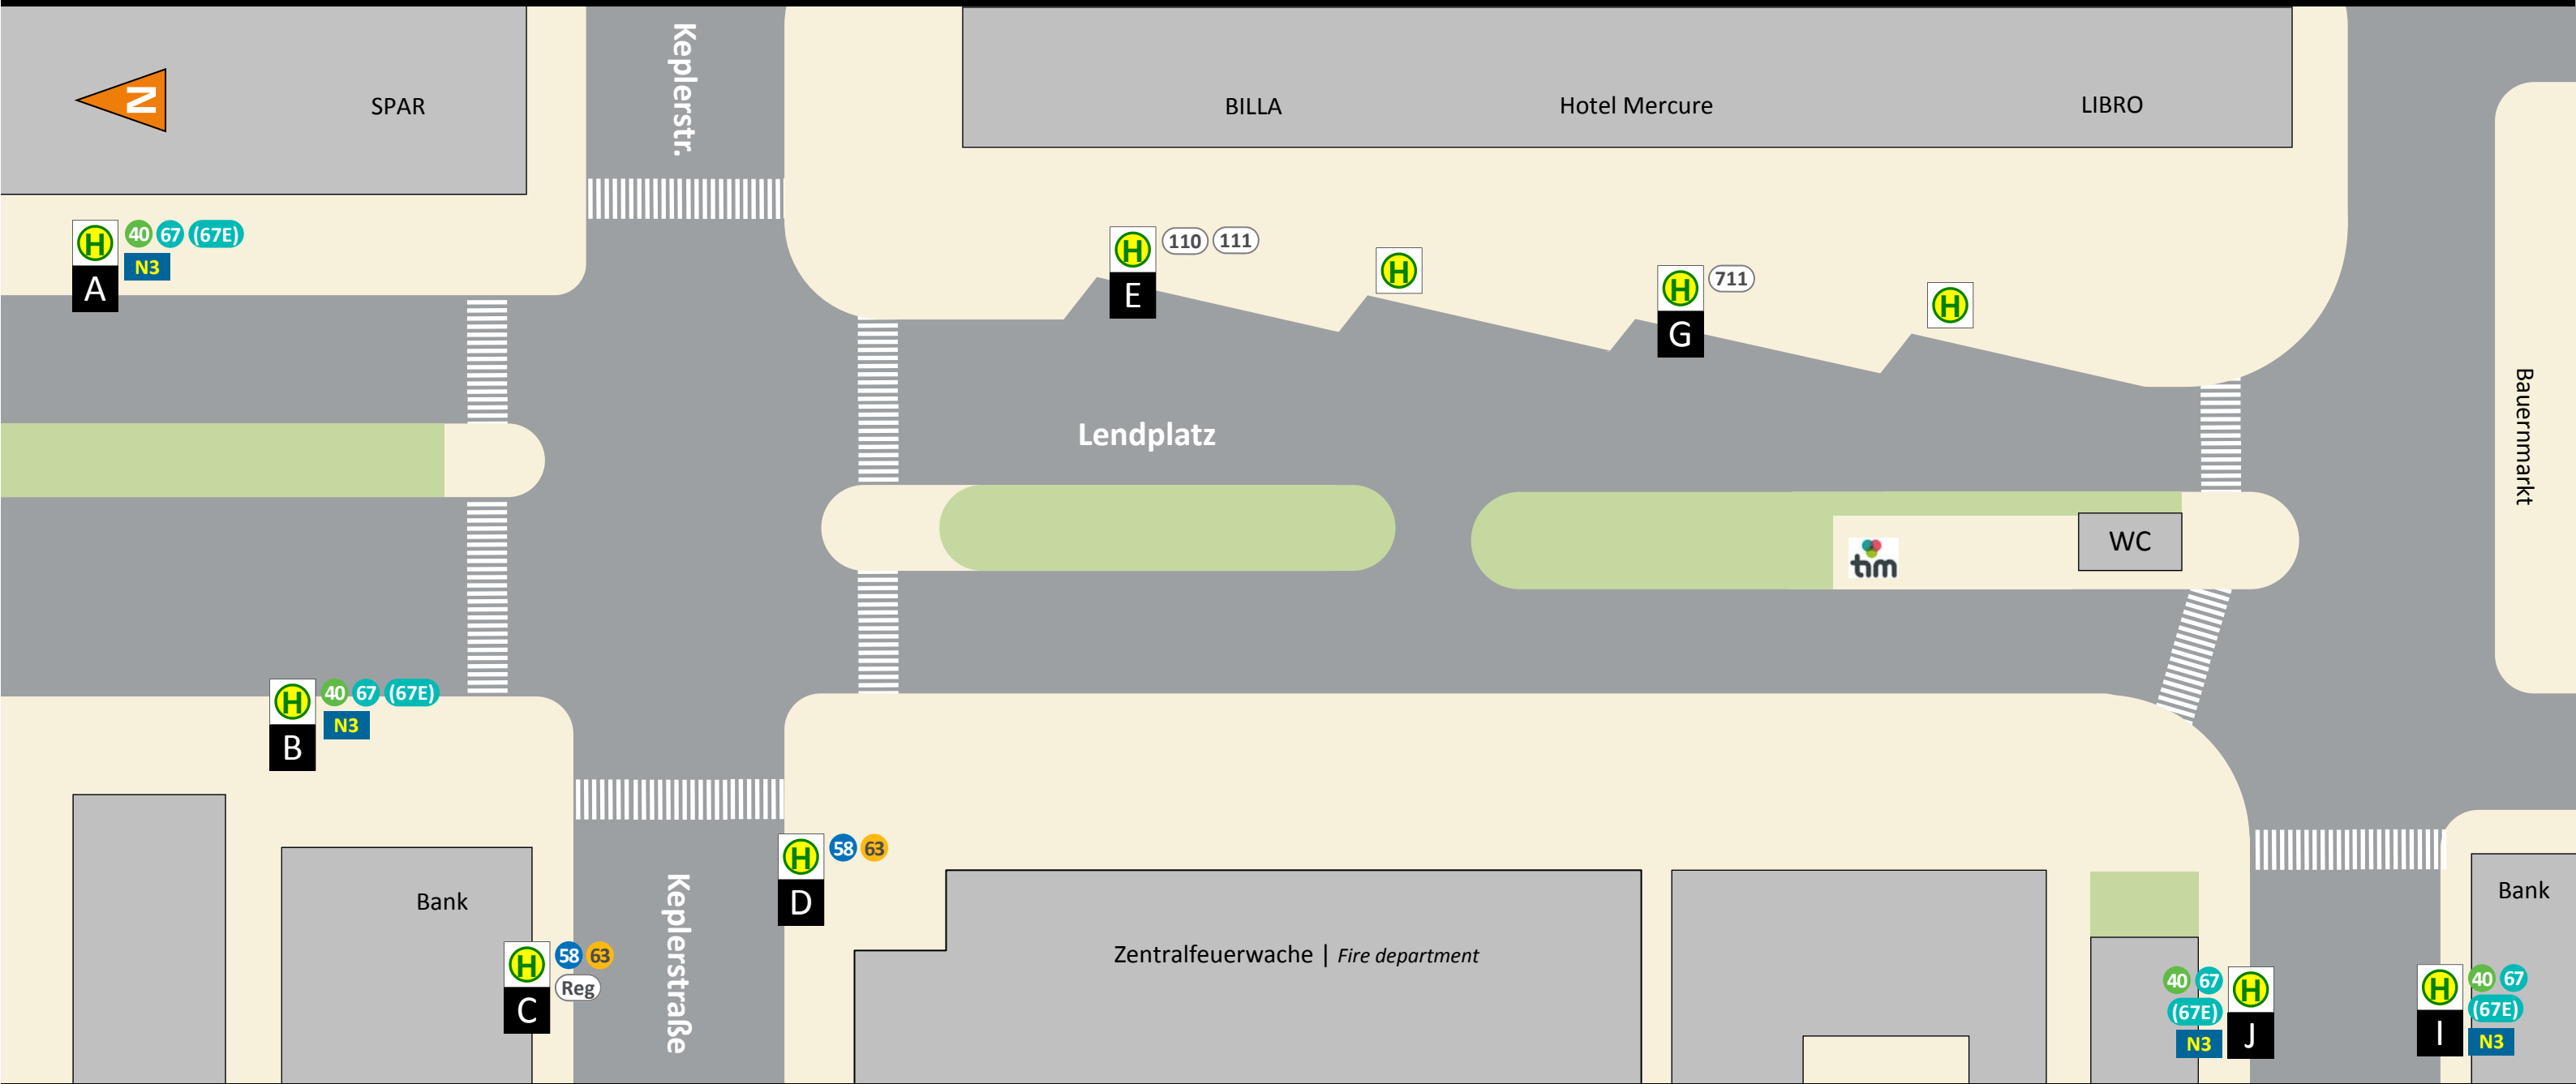

Haltestellenplan | Map

Lendplatz/tim + Volksgartenstraße

Abfahrt (Linie, Ziel, Steig) | Departure (Route, destination, position)

Lendplatz/tim			Volksgartenstraße		
40	Gösting	A	67	Zentralfriedhof	B
40	Jakominiplatz	B	(67E)	Jakominiplatz	B
58	Hauptbahnhof Main station	C	N3	Jakominiplatz, Pachern	B
58	Mariagrün, St. Leonhard, Ragnitz	D	N3	Gösting	A
63	Hauptbahnhof Main station	C	(110)	Rein, Enzenbach	! E
63	Universität, Schulzentrum St. Peter	D	(111)	Rein (via Oberandritz)	! E
67 (67E)	Zanklstraße	A	(711)	Attendorf, Hitzendorf	G
			(Reg)	Hauptbahnhof*	C

Zeichenerklärung | Legend

- 67 N3 Stadtbus, Nachtbus | Urban bus, Nightline
- (67E) nur im Abend-/Sonntagsverkehr | only evenings/sundays
- (110) RegioBus | Regional bus
- C Steig | Position
- * nur Ausstieg | only to get off
- tim tim Carsharing, e-Mobility

! Die RegioBus-Linien 100, 110, 120, 121, 130, 140 fahren nur noch ab/bis Hauptbahnhof | services depart generally from Main station

Weitere Informationen | Further information

i Mobilitäts- und Vertriebscenter
Mo bis Fr 8:00 – 18:00, Sa 9:00 – 13:00
Mobil Zentral +43 (0)50 678910
Graz Linien +43 316 887-4224
www.verbundlinie.at