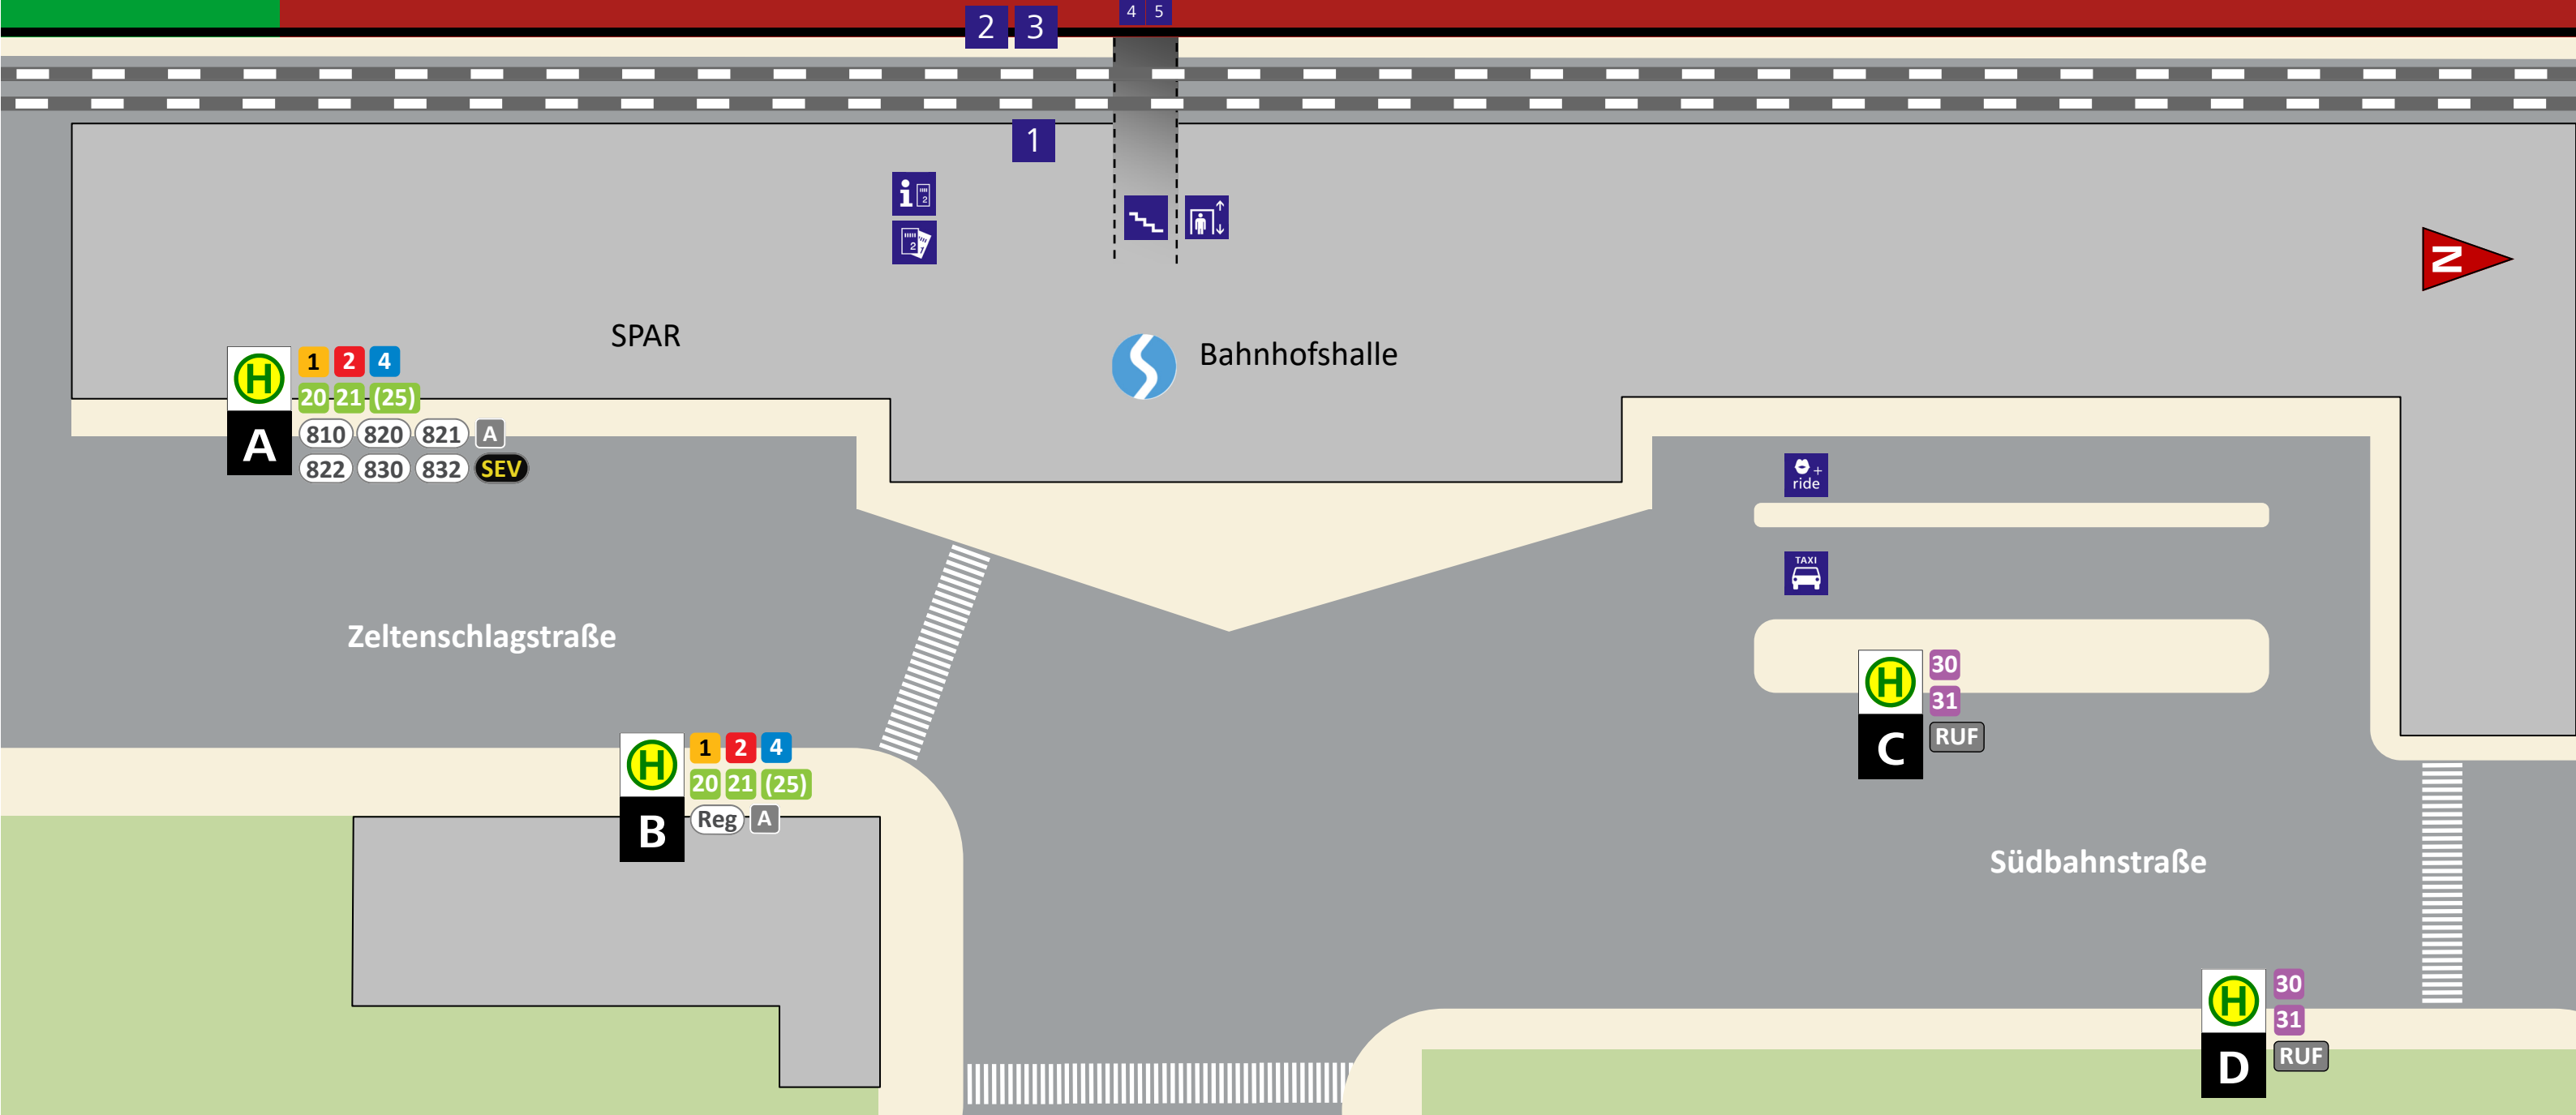

Stand
11.9.
2023

HALTESTELLENPLAN | LEOBEN HAUPTBAHNHOF

ABFAHRT (LINIE, ZIEL, STEIG)

1	Donawitz	A	30 31	Zentrum	C
2	Göss, Hinterberg	A	(810)	Bruck an der Mur	A
4	Hinterberg, Göss	A	(820)	Gmeingrube, Trofaiach, Eisenerz, Münichtal	A
1 2 4	Zentrum	B	(821)	Edling, Trofaiach	A
20	Trofaiach Gladen	A	(822)	Edling, Seiz	A
21	Trofaiach Gimplach	A	(830)	Mautern, Wald am Schoberpaß	A
(25)	Trofaiach Gladen, Gimplach	A	(832)	Hinterlobming, Kraubath	A
30	Proleb, Niklasdorf	D	Reg	Zentrum	B
31	Niklasdorf, Proleb	D	A	Bruck/Mur, Mürzzuschlag	B
			B	Trofaiach	A

S 8	Bruck/Mur, St. Michael, Unzmarkt
IC/EC/RJ	Salzburg, Villach bzw. Wien, Graz
SEV	Schienenersatzverkehr B
RUF	Rufbus: Spätestens 30 Minuten vor der gewünschten Fahrt anrufen +43 800 300111 . Fahrten zu folgenden Haltestellen: Judendorfer Straße, Südtiroler Gasse, Pebalstraße Ost, Pebalstraße West, Salzlände, Schießstattstraße, Draschestraße, Seniorenwohnhäuser, Hauptplatz, Studentenheim, Zollnergasse, Buchberggasse, Seniorenzentrum, Seegrabenstraße, Stollenweg, Veitsberg Montag bis Freitag (werktags) von 8:00 bis 18:00 Uhr zum Verbundtarif.