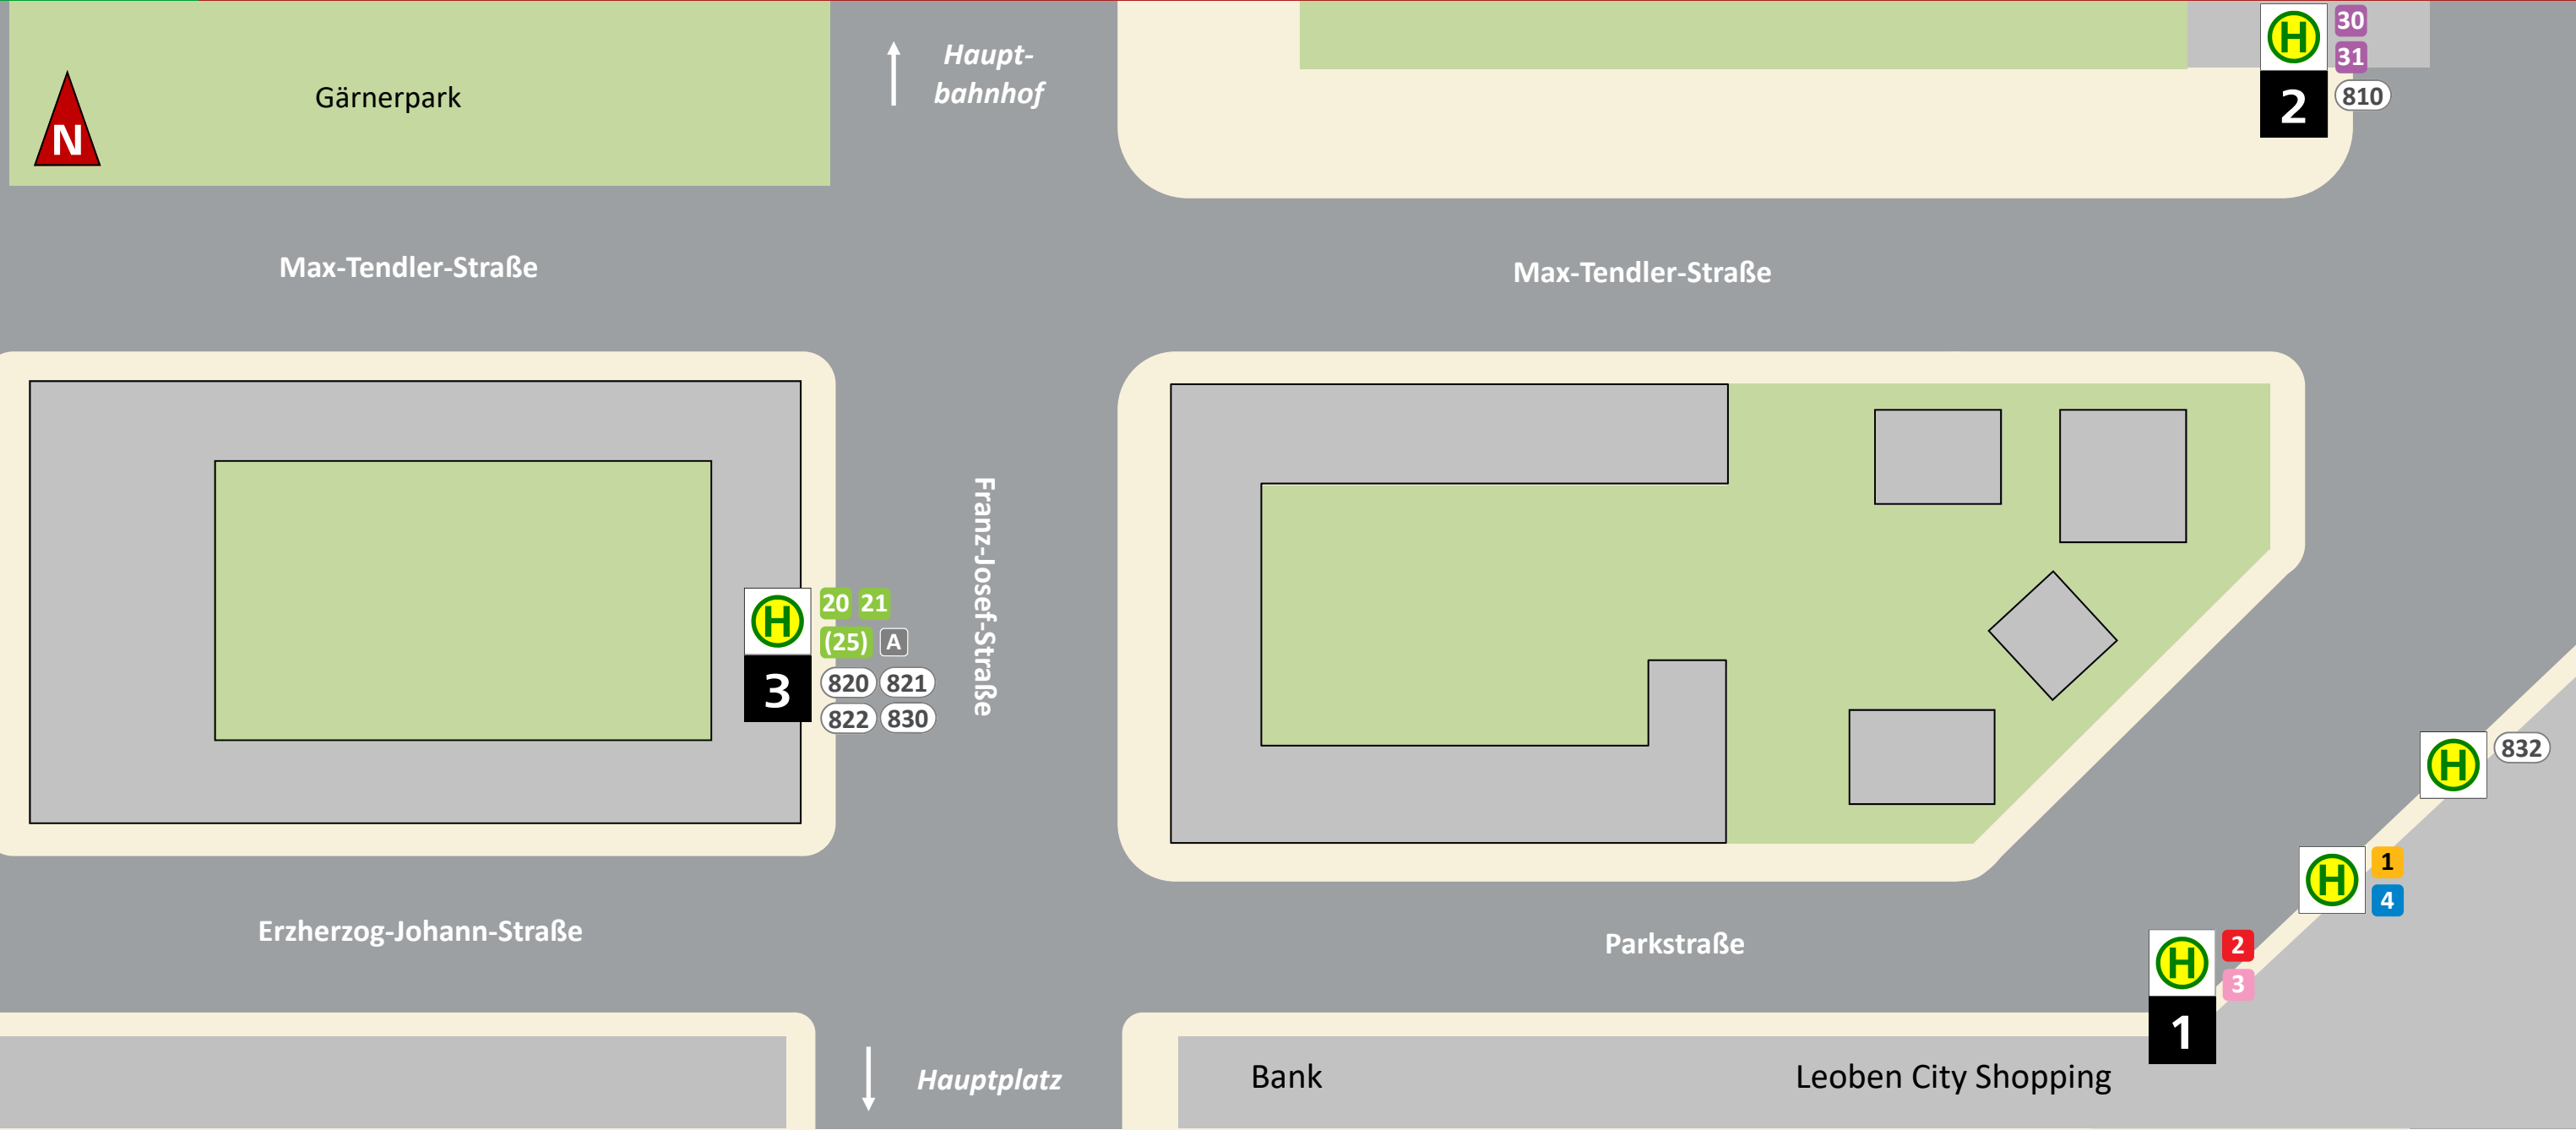

# HALTESTELLENPLAN | LEOBEN ZENTRUM

ABFAHRT (LINIE, ZIEL, STEIG)			
1	Donawitz	1	810 Bruck an der Mur
2	Göss, Hinterberg	1	820 Gmeingrube, Trofaiach, Eisenerz, Münichtal
3	Lerchenfeld	1	821 Edling, Trofaiach
4	Hinterberg, Göss	1	822 Edling, Seiz
20	Trofaiach Gladen	3	830 Mautern, Wald am Schoberpaß
21	Trofaiach Gimplach	3	832 Hinterlobming, Kraubath
(25)	Trofaiach Gladen, Gimplach	3	A Mürzzuschlag; Trofaiach
30	Proleb, Niklasdorf	2	
31	Niklasdorf, Proleb	2	