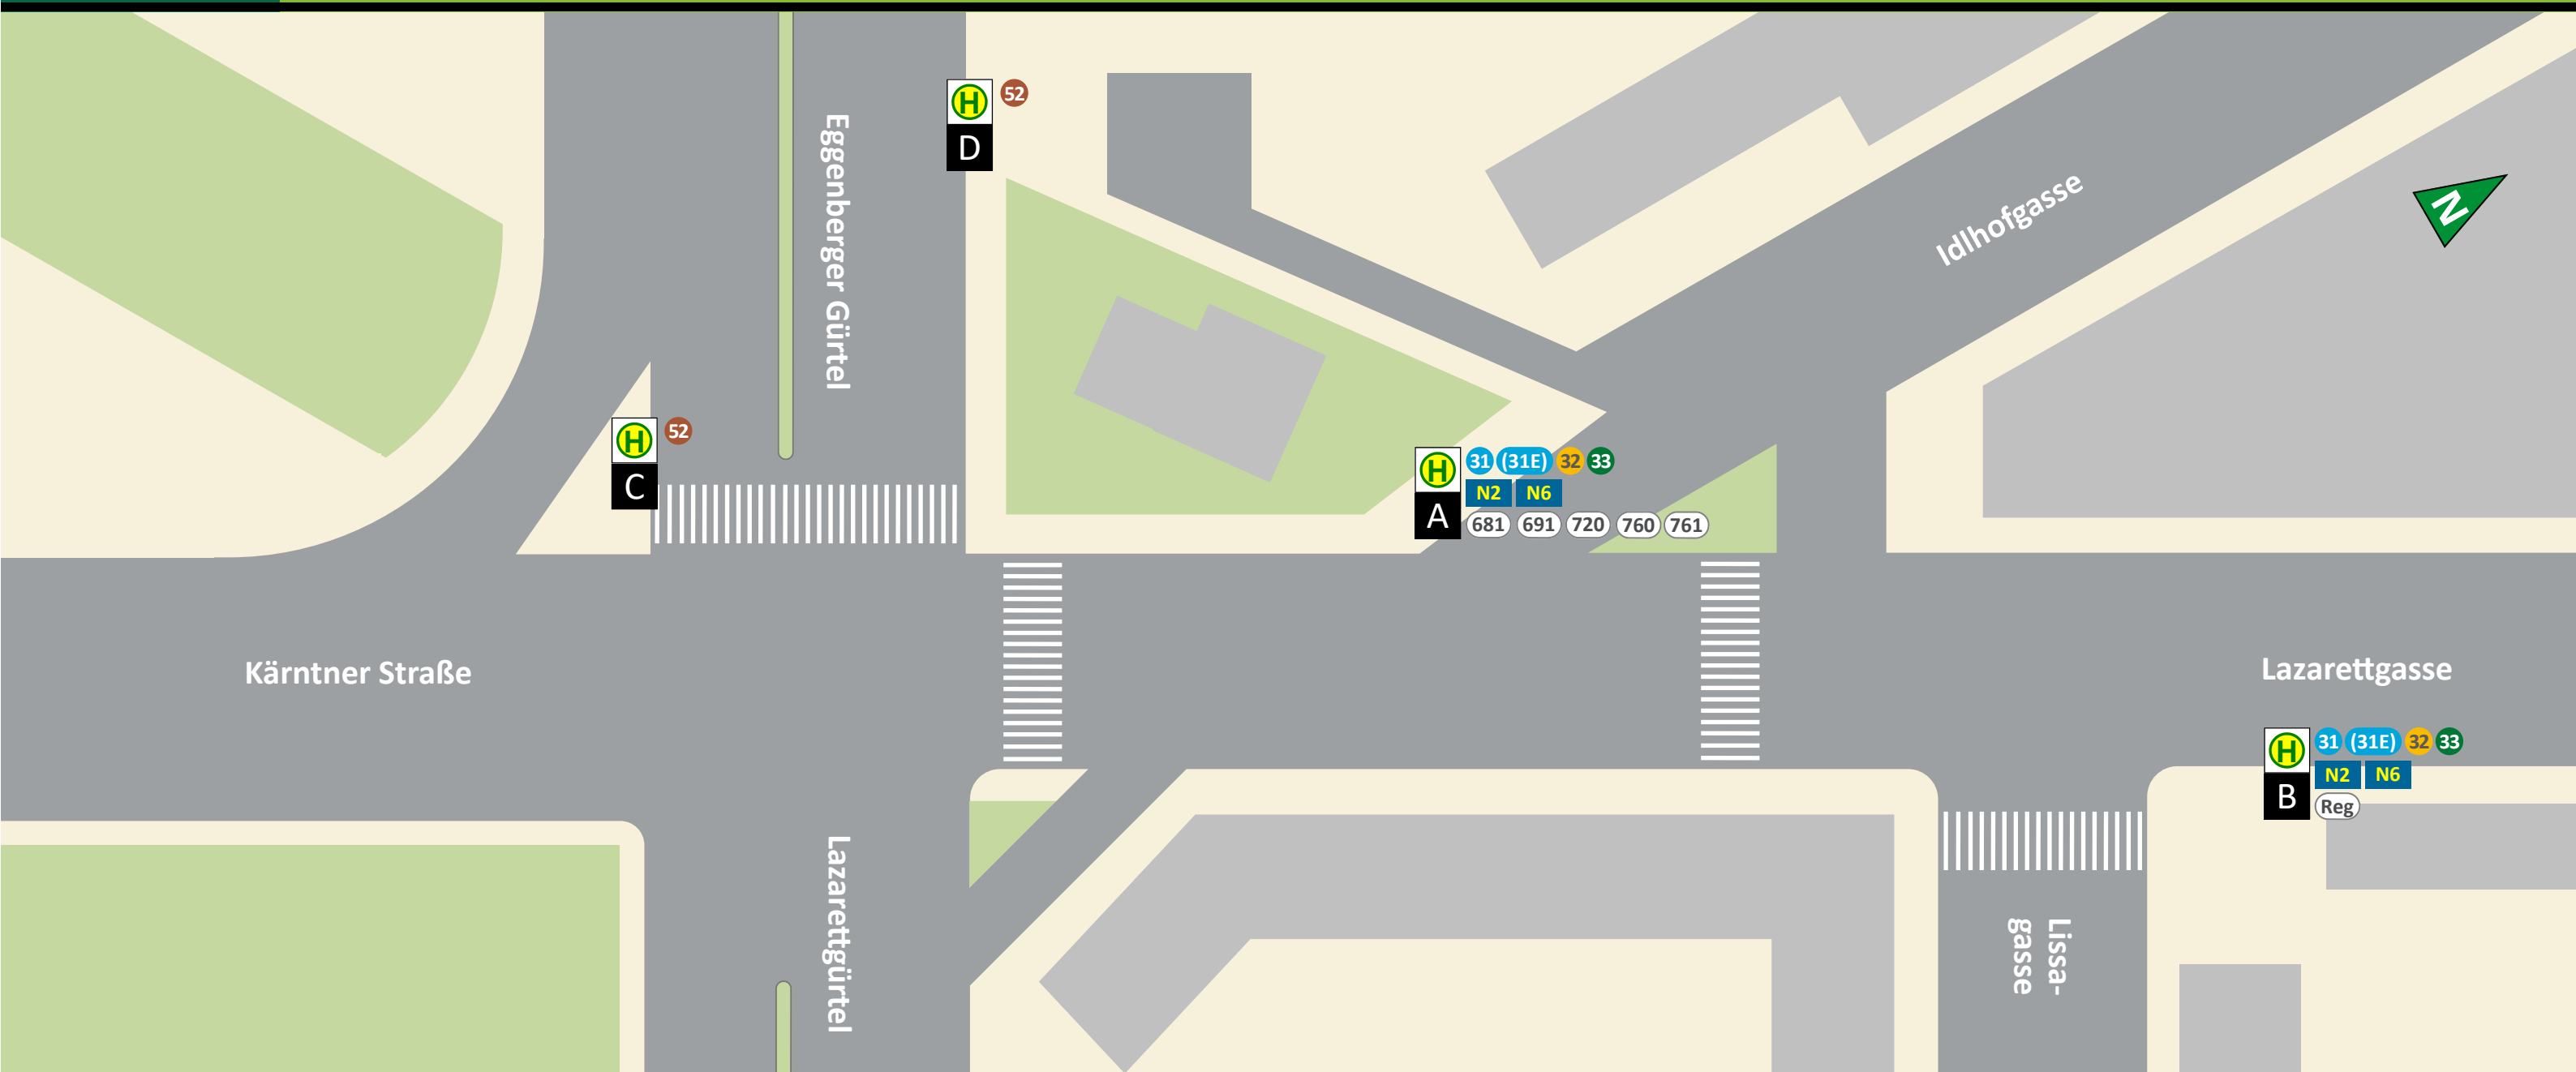

Gültig ab
9.7.
2023

HALTESTELLENPLAN | LISSAGASSE/GÜRTELTURMPLATZ

ABFAHRT (LINIE, ZIEL, STEIG)

Lissagasse		Gürtelturmplatz	
31	Uni/RESOWI	B	
31 (31E) N2	Webling	A	
(31E)	Jakominiplatz	B	
32	Seiersberg	A	
32	Jakominiplatz	B	
33	Peter-Rosegger-Straße*	A	
33	Jakominiplatz	B	
N2	Jakominiplatz, Wirtschaftskammer	B	
N6	Seiersberg, Unterpremstätten	A	
N6	Jakominiplatz, St. Peter	B	
681	Premstätten, Wundschuh, Werndorf	A	
691	Premstätten, Zwaring, Dobl	A	
720	Lieboch, Voitsberg	A	
760	Lieboch, Stainz, Deutschlandsberg	A	
761	Lieboch, Stainz	A	
Reg	Österr. Gesundheitskasse**	B	

ZEICHENERKLÄRUNG

- 31 N2 Stadtbus, Nachtbus
 - (31E) (nur im Abend-/Sonntagsverkehr)
 - 681 Reg RegioBus
 - ** Nur zum Aussteigen
 - C Steig
- * Abend/Sonntag fährt Linie 65A (statt 33) ab Don Bosco

WEITERE INFORMATIONEN