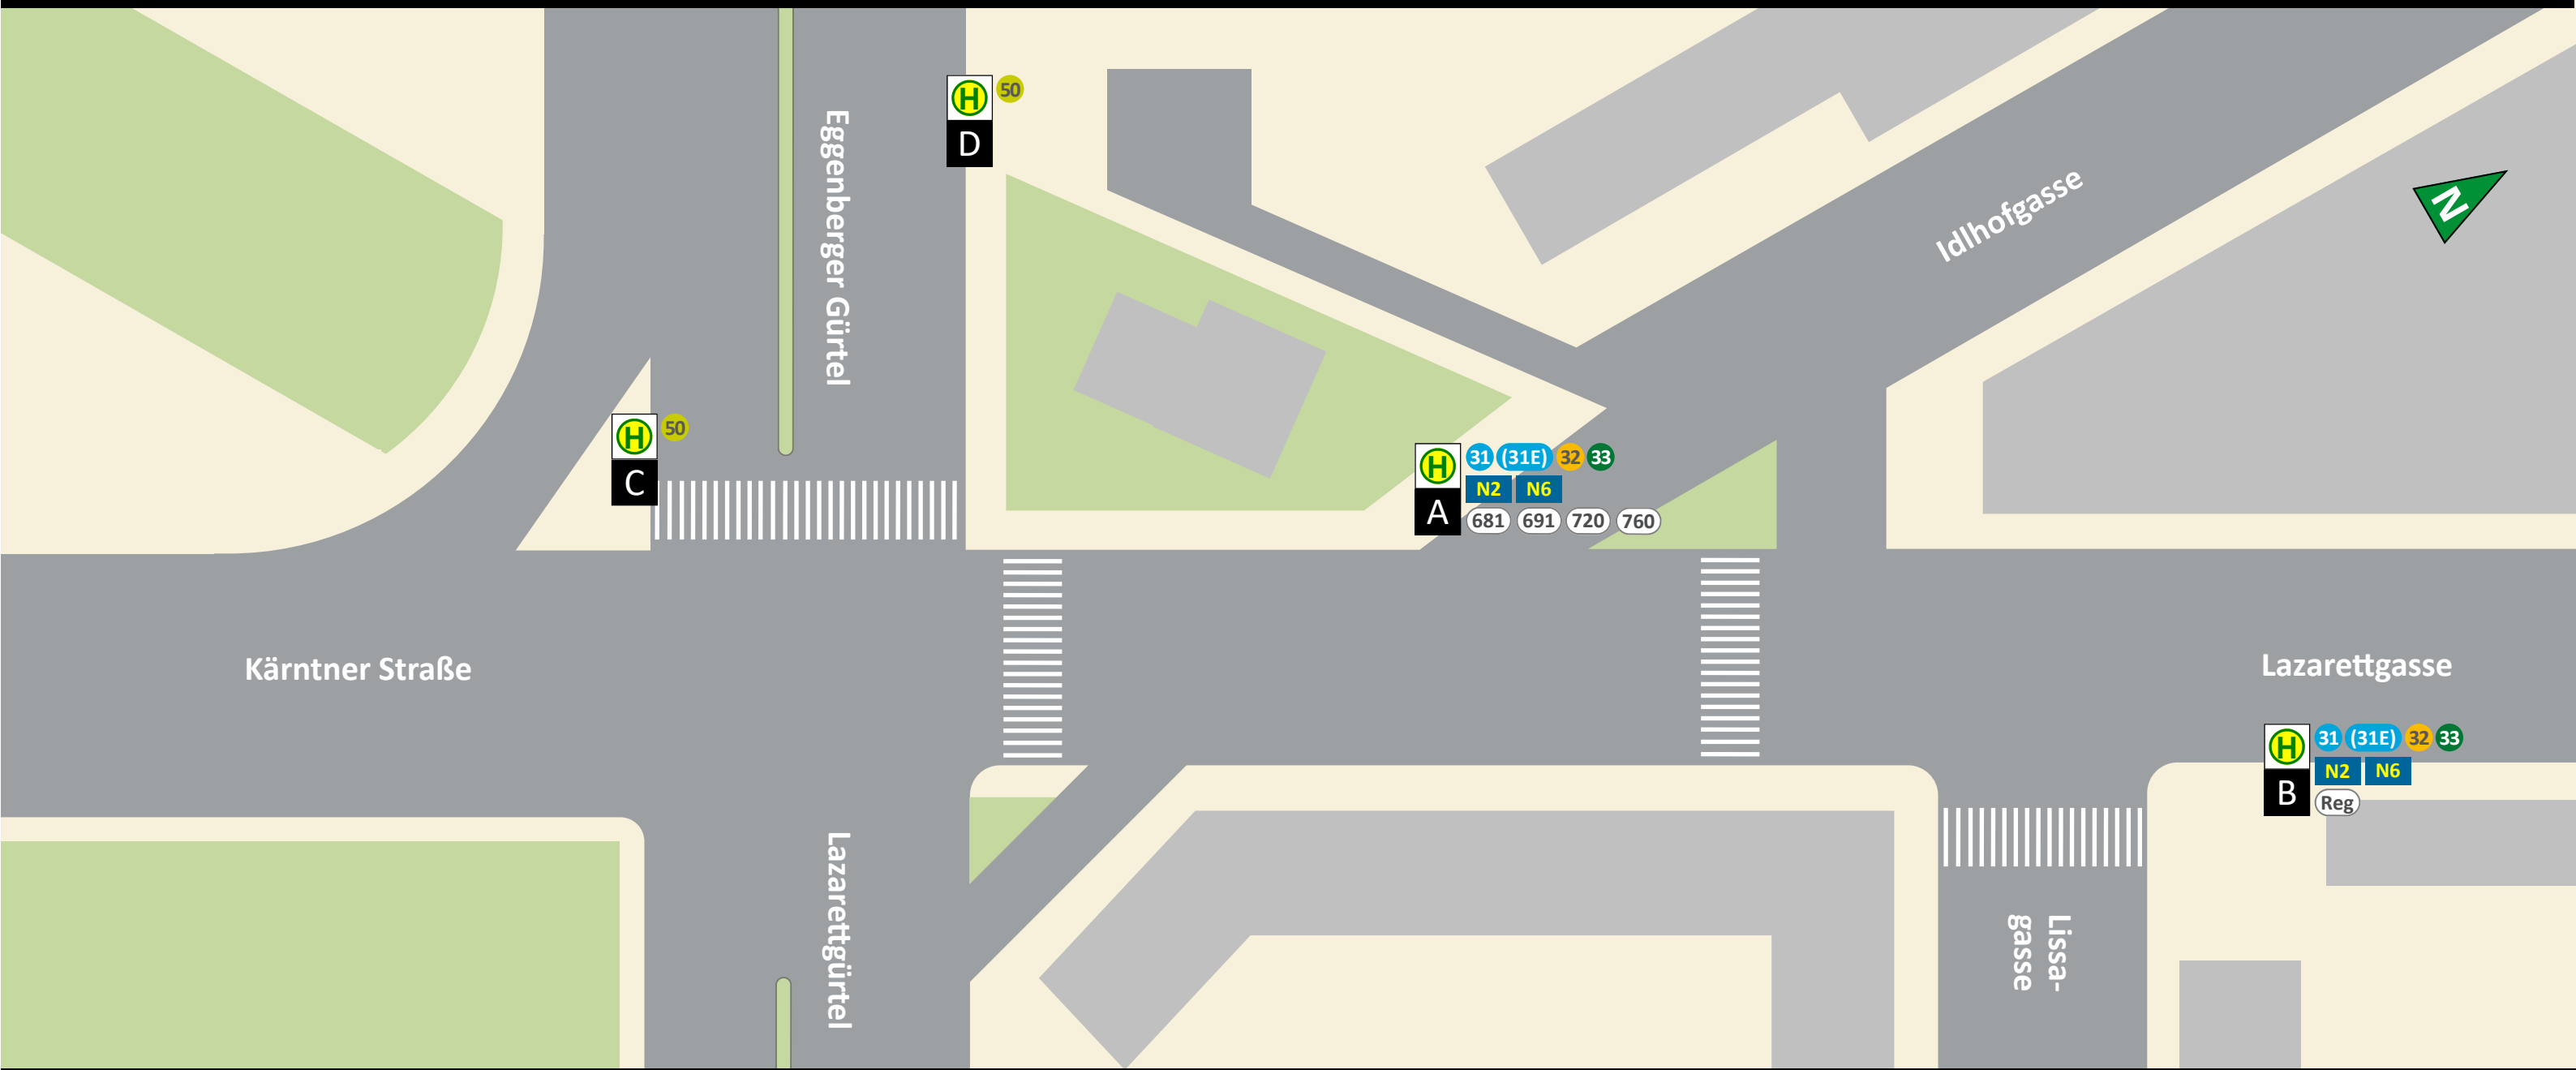

Haltestellenplan | Map

Lissagasse / Gürtelturmplatz

Abfahrt (Linie, Ziel, Steig) | Departure (Route, destination, position)

Lissagasse		Gürtelturmplatz			
31	Uni/RESOWI	B	N6	Seiersberg, Unterpremstätten	A
31 (31E) N2	Webling	A	N6	Jakominiplatz, St. Peter	B
31E	Jakominiplatz	B	681	Premstätten, Wundschuh	A
32	Seiersberg	A	691	Premstätten, Zwaring, Dobl	A
32	Jakominiplatz	B	720	Lieboch, Voitsberg	A
33	Peter-Rosegger-Straße*	A	760	Lieboch, Deutschlandsberg	A
33	Jakominiplatz	B	Reg	Griesplatz**	B
N2	Jakominiplatz, Wirtschaftskammer	B			

Zeichenerklärung | Legend

- 31 N2** Stadtbuss, Nachtbus | *Urban bus, Nightline*
 - 31E** (nur im Abend-/Sonntagsverkehr) | *(only evenings/sundays)*
 - 681 Reg** RegioBus | *Regional bus*
 - ** Nur zum Aussteigen | *Only to get off*
 - C** Steig | *Position*
- * Abend/Sonntag fährt Linie 33E (statt 33) ab Don Bosco | *Bus route 33E is starting from Don Bosco at the evening/on sundays (instead of 33)*