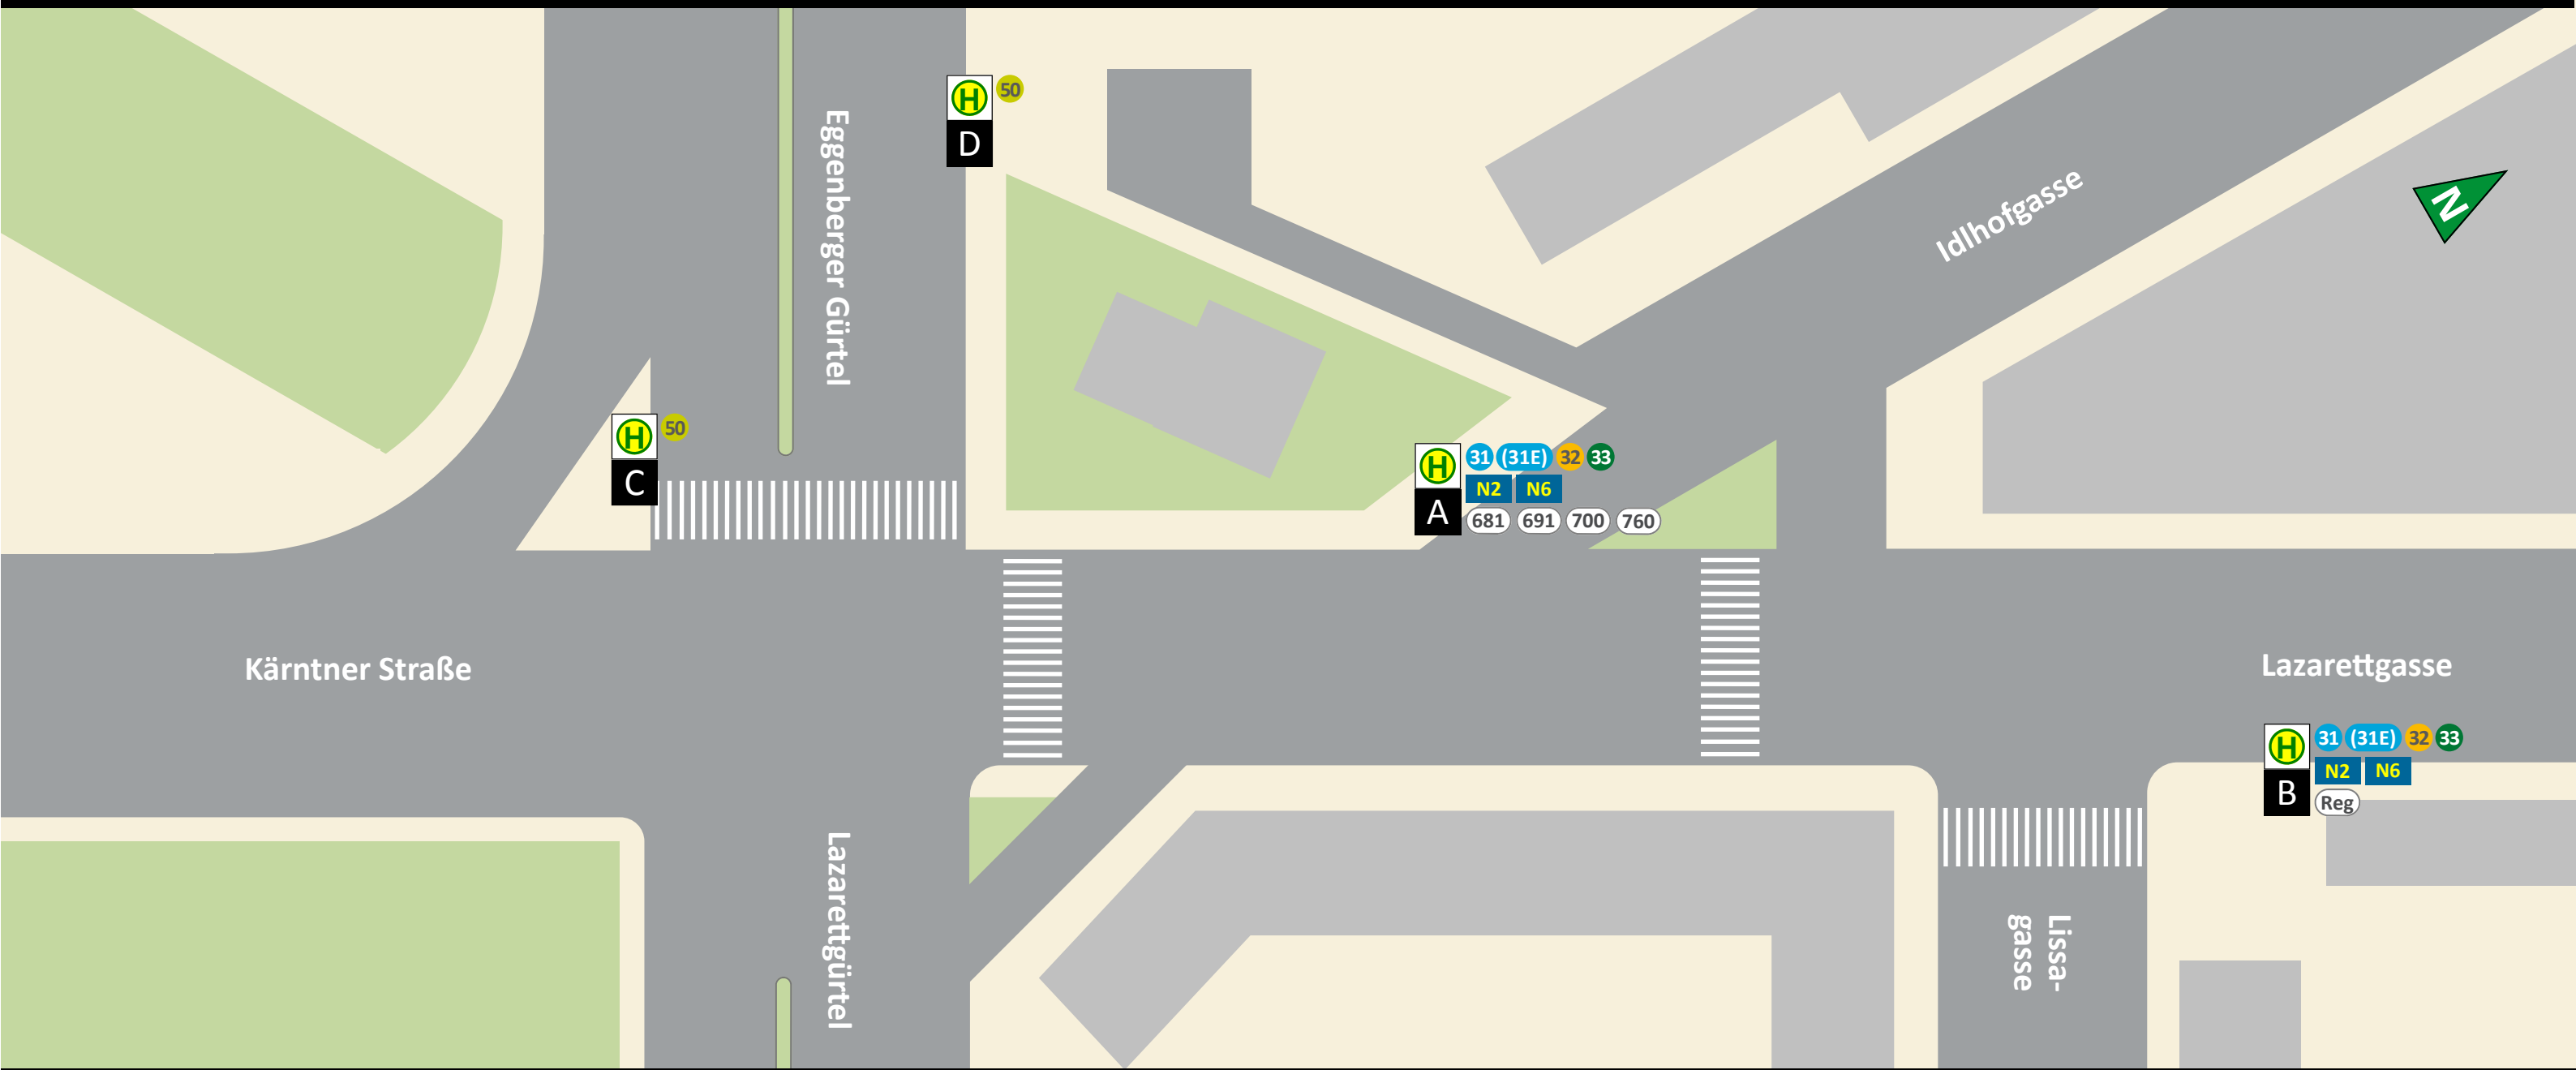

Haltestellenplan | Map

Lissagasse / Gürtelturmplatz

Abfahrt (Linie, Ziel, Steig) | Departure (Route, destination, position)

Lissagasse		Gürtelturmplatz			
31	Uni/RESOWI	B	N6	Seiersberg, Unterpremstätten	A
31 (31E) N2	Webling	A	N6	Jakominiplatz, St. Peter	B
(31E)	Jakominiplatz	B	681	Premstätten, Wundschuh	A
32	Seiersberg	A	691	Premstätten, Zwaring, Dobl	A
32	Jakominiplatz	B	700	Voitsberg, Köflach	A
33	Peter-Rosegger-Straße*	A	760	Stainz, Deutschlandsberg	A
33	Jakominiplatz	B	Reg	Griesplatz**	B
N2	Jakominiplatz, Wirtschaftskammer	B			

Zeichenerklärung | Legend

- 31 N2** Stadtbuss, Nachtbus | *Urban bus, Nightline*
- (31E)** (nur im Abend-/Sonntagsverkehr) | *(only evenings/sundays)*
- 681 Reg** RegioBus | *Regional bus*
- ** Nur zum Aussteigen | *Only to get off*
- C** Steig | *Position*

* Abend/Sonntag fährt Linie 33E (statt 33) ab Don Bosco | *Bus route 33E is starting from Don Bosco at the evening/on sundays (instead of 33)*

Weitere Informationen | Further information

- i** Mobilitäts- und Vertriebscenter
Mo bis Fr 8:00 – 18:00, Sa 9:00 – 13:00
- Mobil Zentral +43 (0)50 678910
- Graz Linien +43 316 887-4224
- www.verbundlinie.at