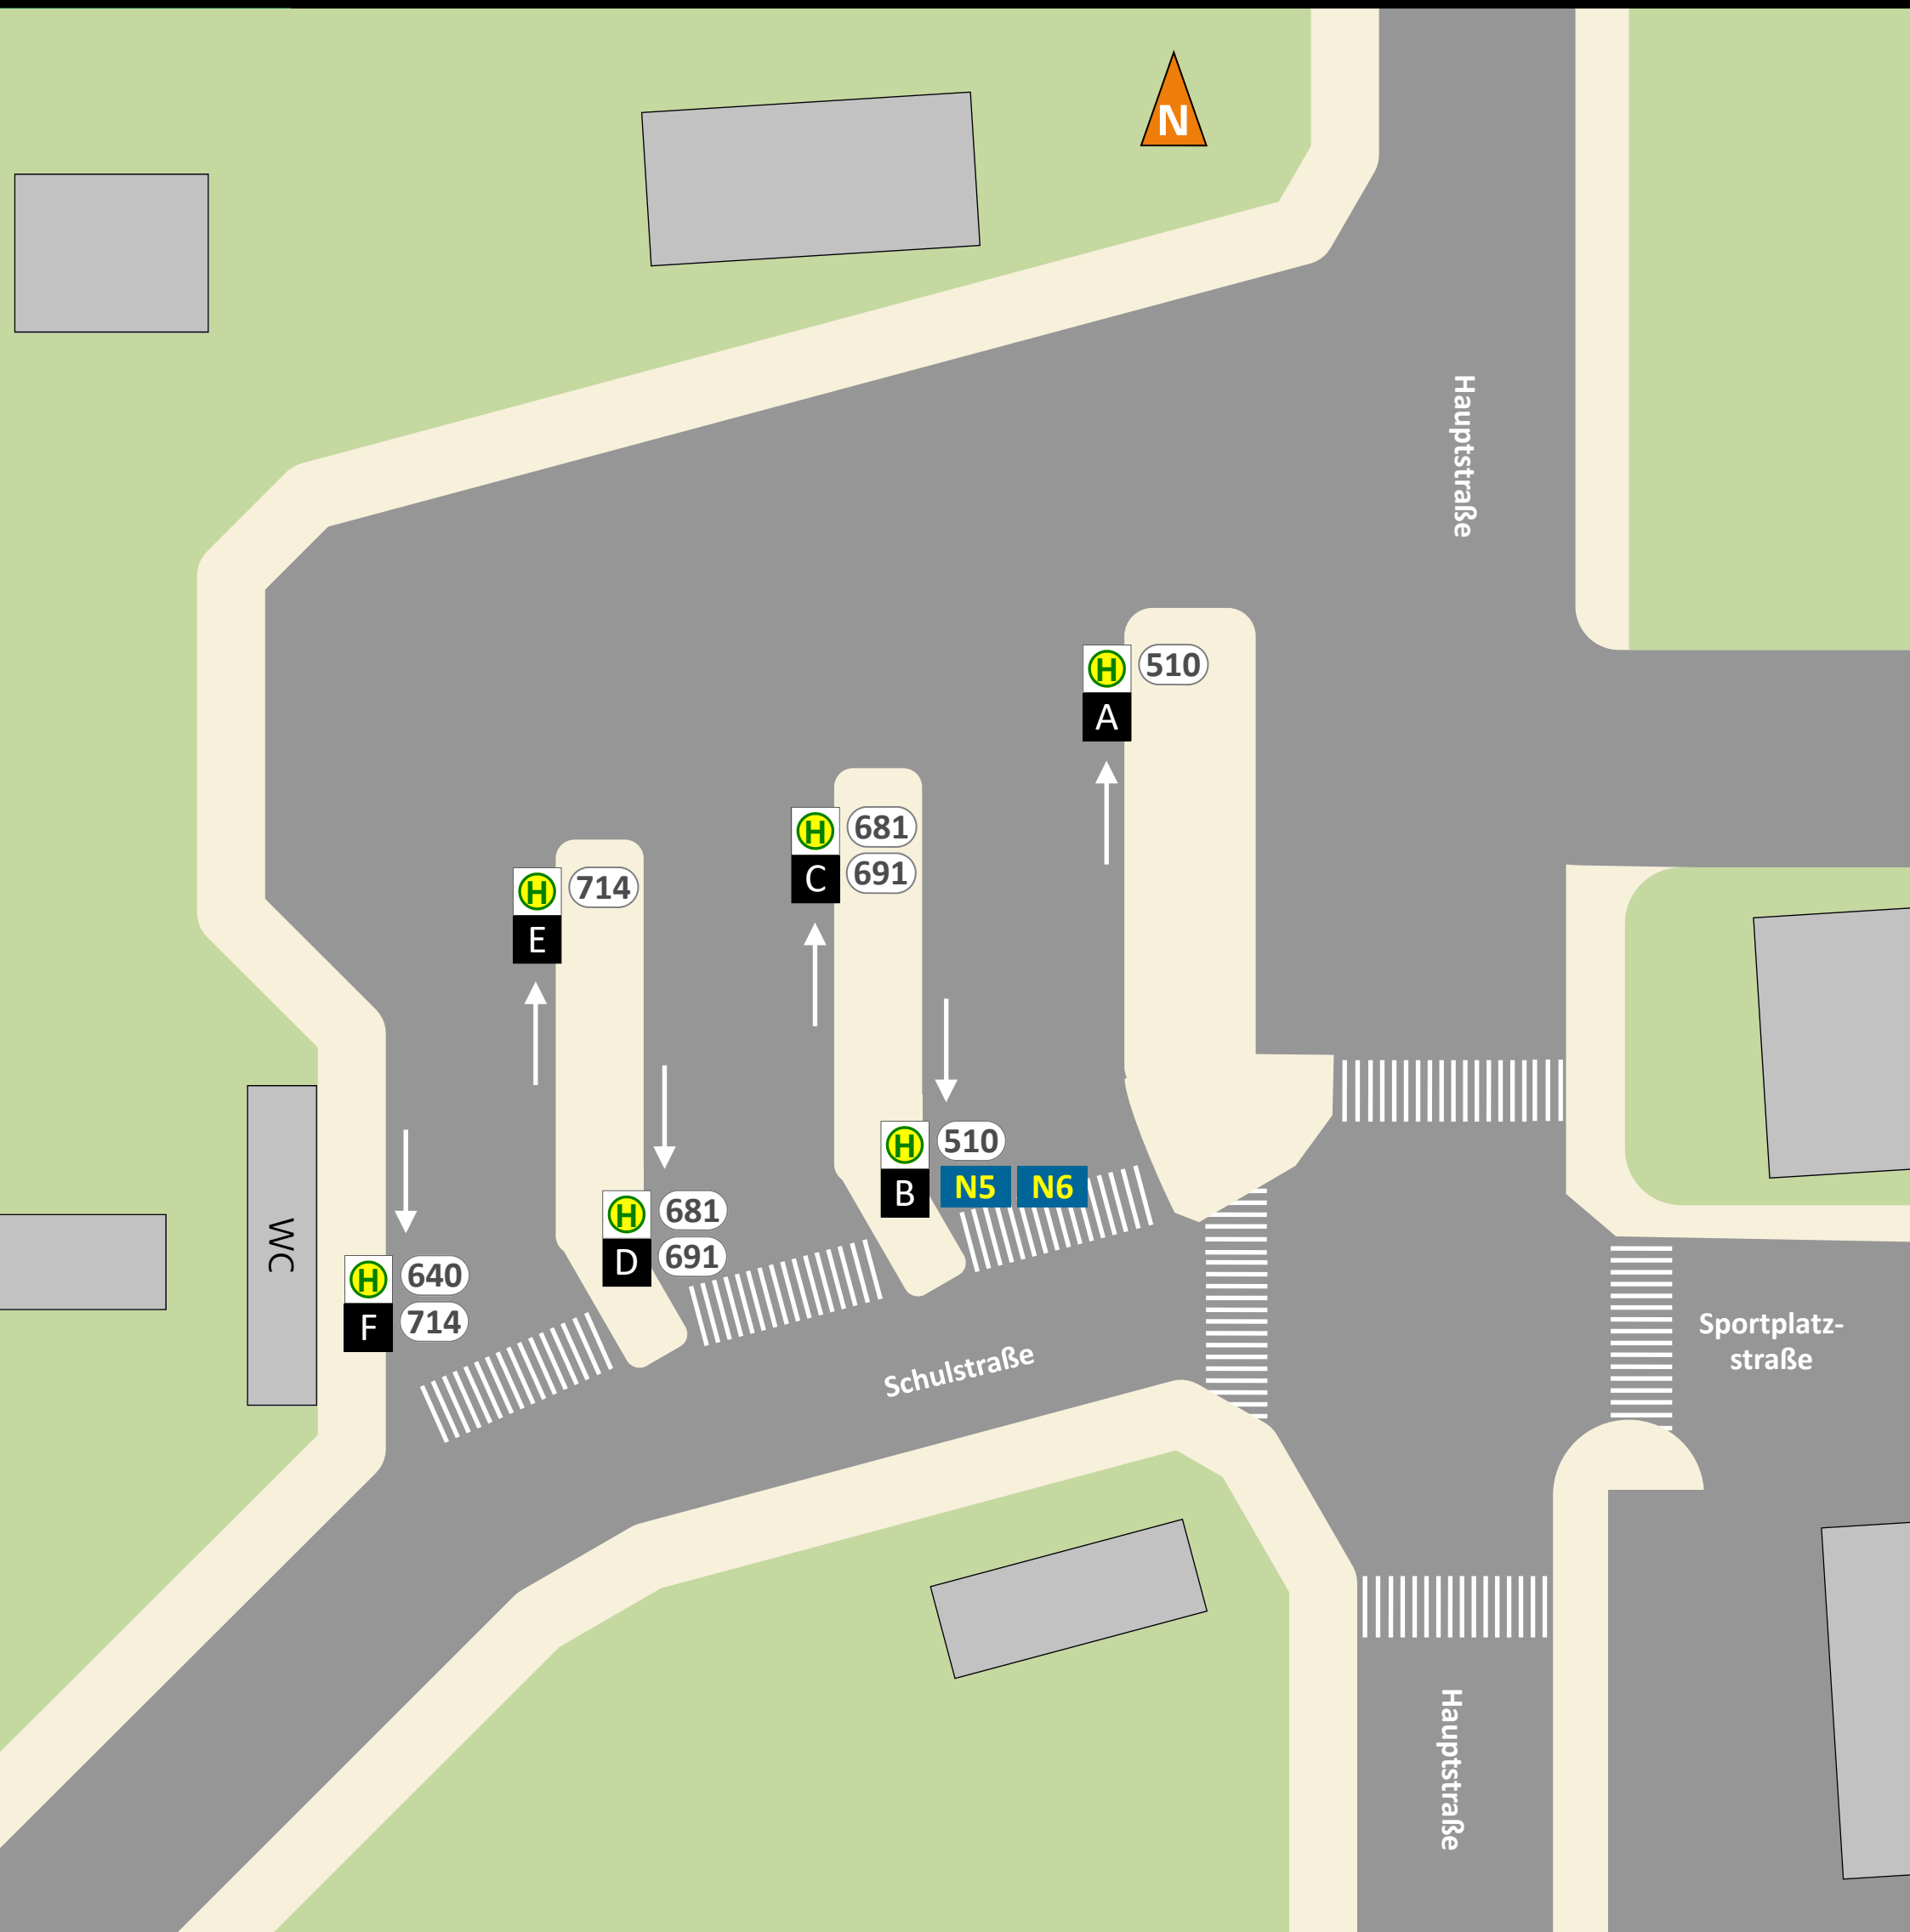

# PREMSTÄTTEN BUSBAHNHOF

## ABFAHRT (LINIE, ZIEL, STEIG)

510 Premstätten-Tobelbad Bahnhof	A	681 Wundschuh, Werndorf	D
510 Schwarzlsee IBC, Kalsdorf, Hausmannstätten, Graz	B	691 Zwaring, Dobl	D
640 Premstätten-Tobelbad Bahnhof	F	714 Premstätten-Tobelbad Bahnhof	E
640 Kalsdorf	F	714 Dobl, Lieboch, Hitzendorf, Stallhofen	F
681 691 Graz ÖGK	C	N5 Werndorf, Kalsdorf, Feldkirchen, Graz Jakominiplatz	B
		N6 Seiersberg, Graz Jakominiplatz, Graz St. Peter	B

## ZEICHENERKLÄRUNG

- 714 N6 RegioBus, Nightline
- C Steig