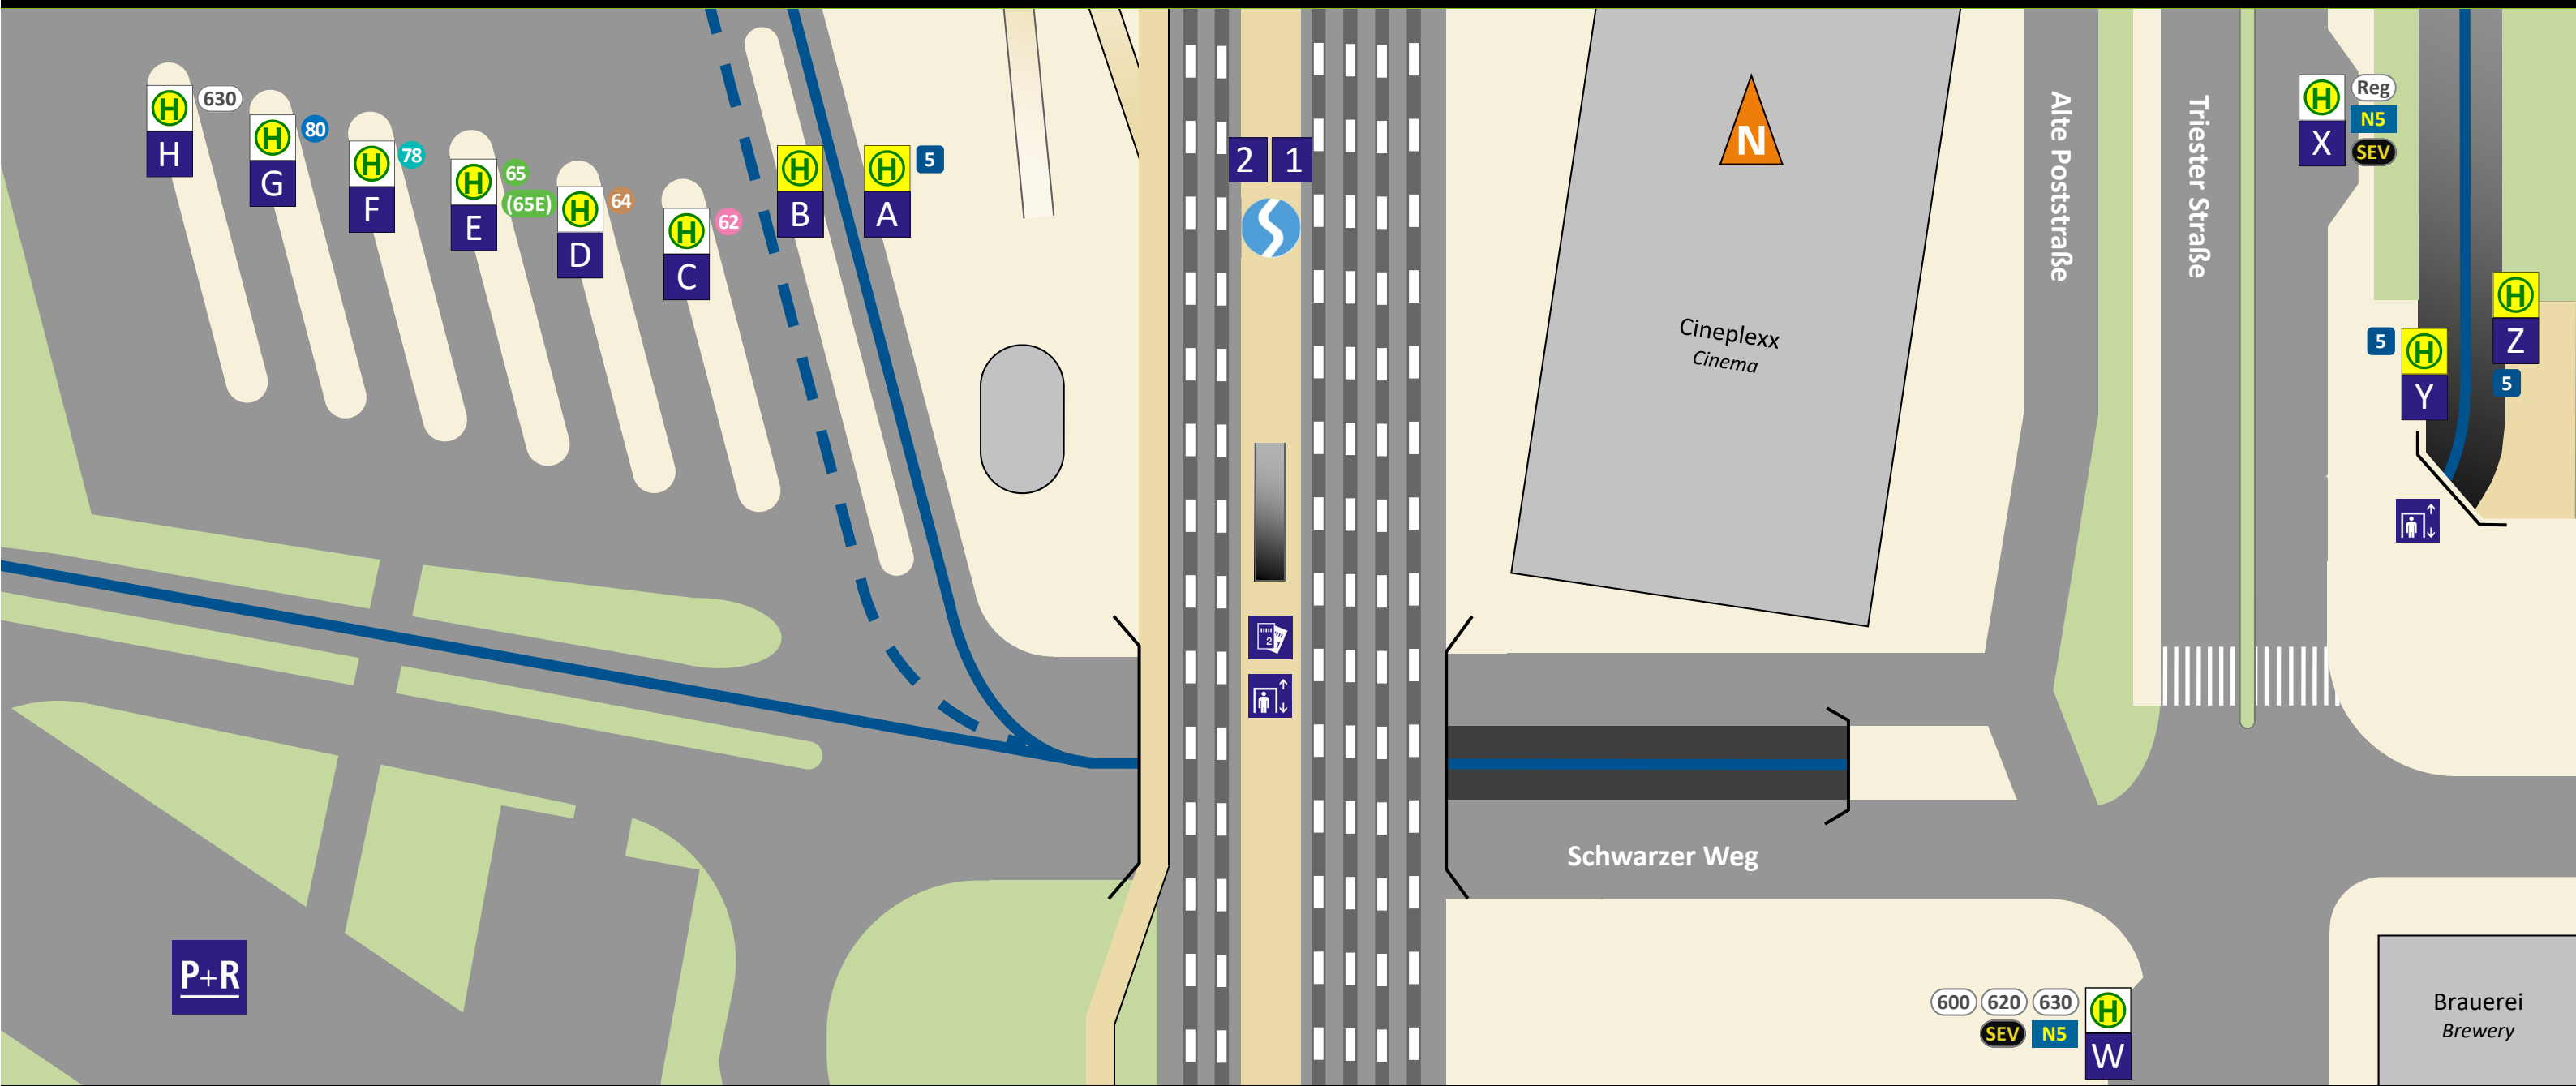

Haltestellenplan | Map

Puntigam / Brauhaus Puntigam

Abfahrt (Linie, Ziel, Steig) | Departure (Route, destination, position)

Haltestelle Puntigam Bahnhof	78	SCS Seiersberg, Gedersberg / Pirka	F	600	Leibnitz (– Straß)	W	
5 6 Hauptbahnhof Main station	1	80	Rudersdorf, Feldkirchen	G	620	St. Georgen, Wolfsberg i. Schwarzautal	W
5 Spielfeld-Straß	2	630	Flughafen Graz, Kalsdorf, Fernitz	H	630	Flughafen Graz, Kalsdorf, Fernitz	W
6 Wies-Eibiswald	2	Haltestelle Brauhaus Puntigam		Reg	Griesplatz, Andreas-Hofer-Platz*	X	
5 Jakominiplatz (Zentrum), Andritz	A	5	Jakominiplatz (Zentrum), Andritz	Z			
62 UKH, Carnerigasse	C	5	Puntigam	Y			
64 St. Leonhard/Klinikum Mitte	D	N5	Kalsdorf, Werndorf, Unterpremstätten	W			
65 IKEA/Center West, Reininghaus, Gösting	E	N5	Jakominiplatz, Andritz, Oberandritz	X			
(65E) IKEA/Center West, Kapellenwirt	E						

Zeichenerklärung | Legend

5	S-Bahn Interurban train
5 62 N5	Straßenbahn, Stadtbus, Nachtbus Tram, Urban bus, Nightline
(65E)	(nur im Abendverkehr) (only evenings)
600 SEV	Regionalbus, Ersatzverkehr Regional bus, Replacement bus
C	Steig Position
*	nur Ausstieg only to get off