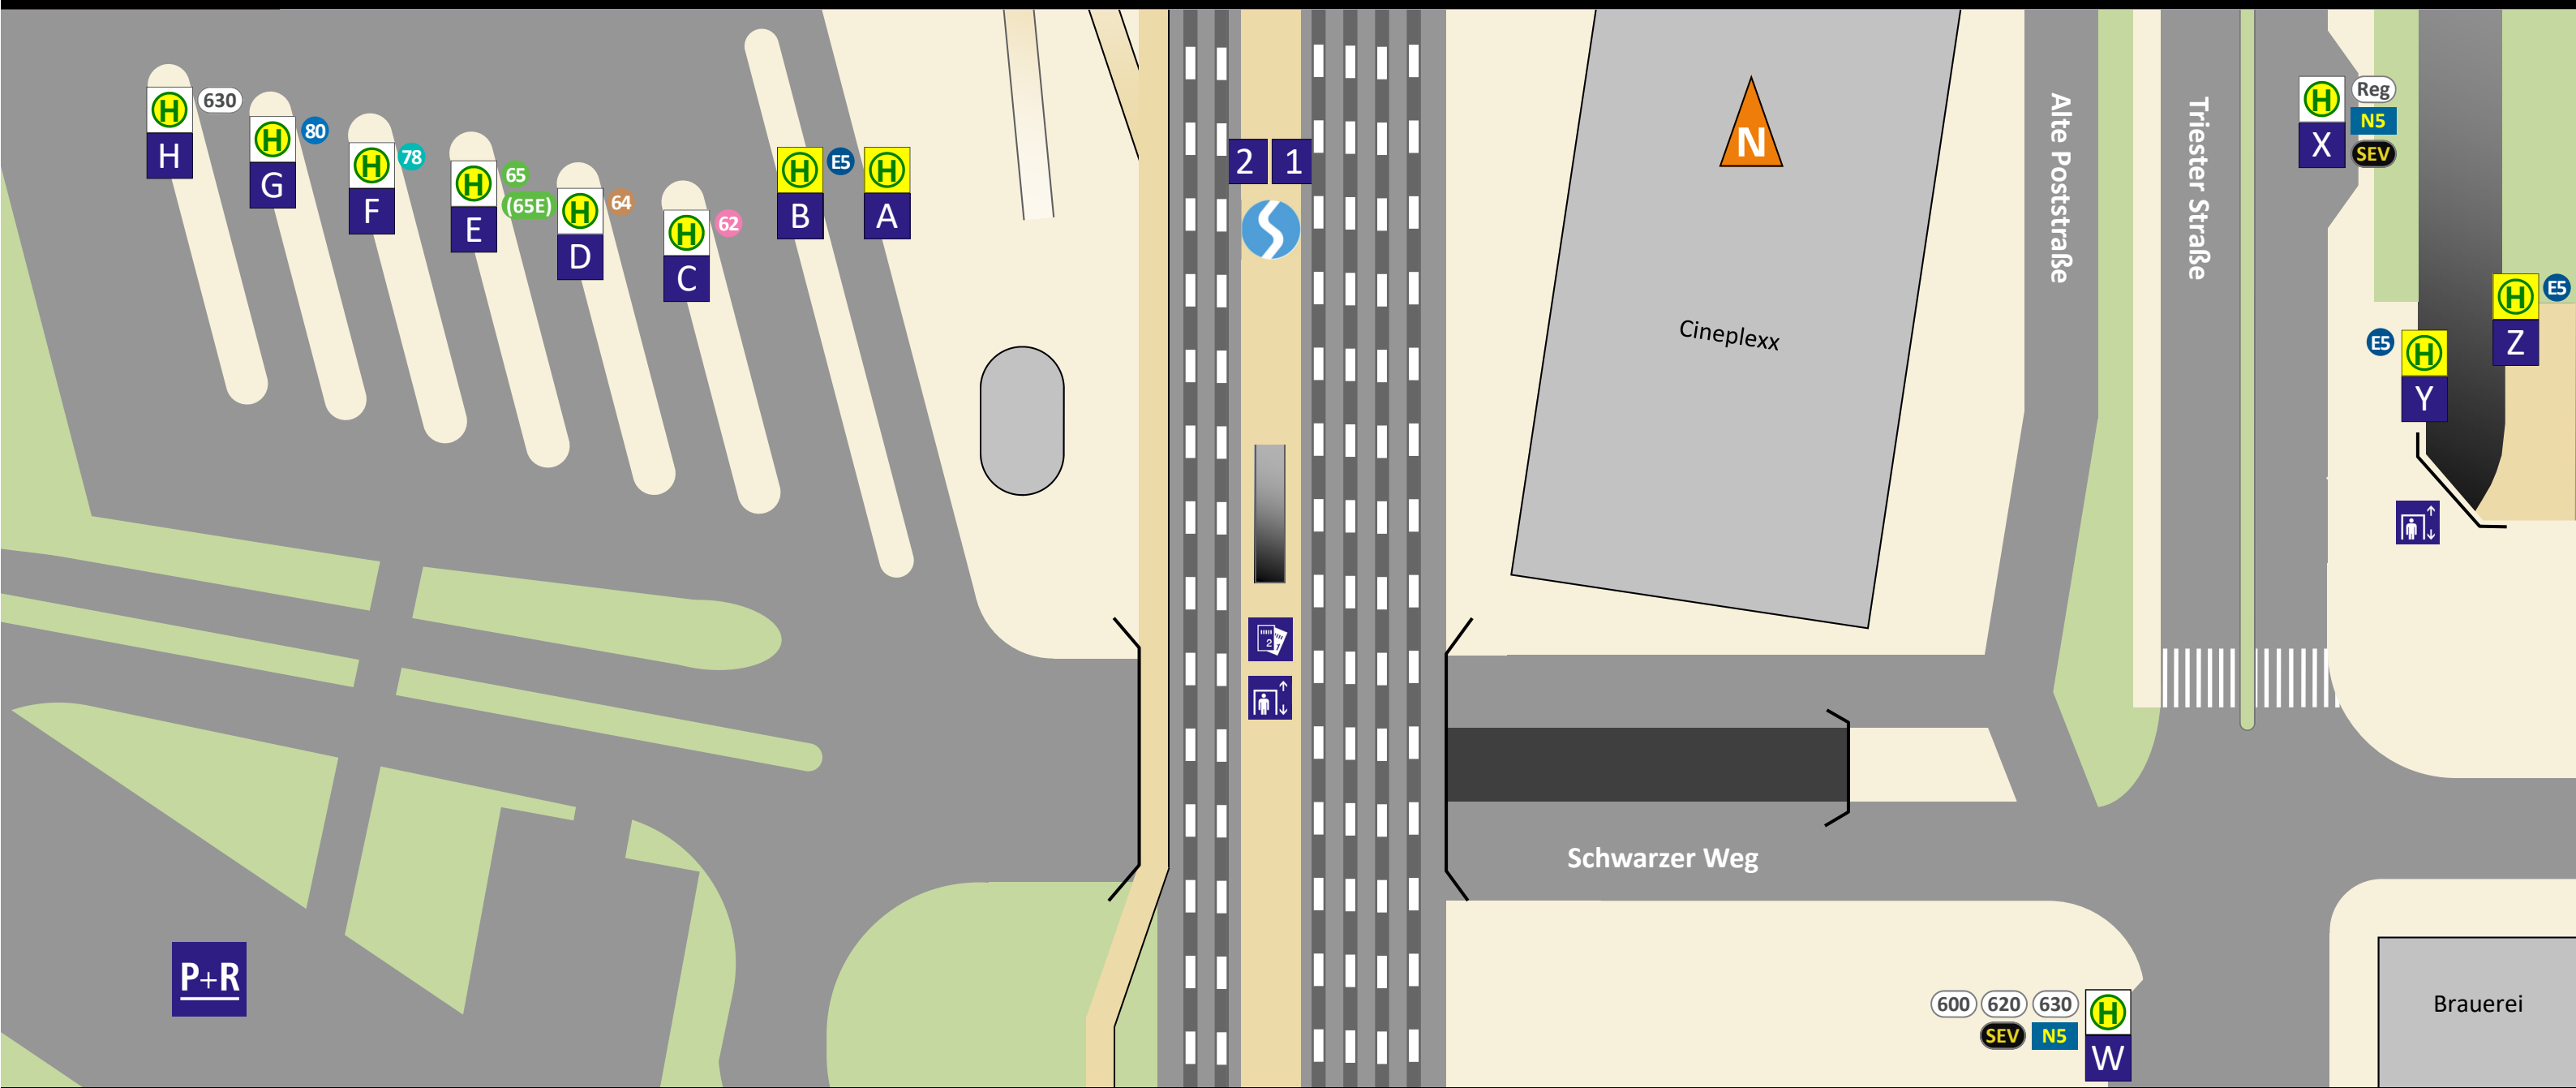

# HALTESTELLENPLAN | BAHNHOF PUNTIGAM

## ABFAHRT (LINIE, ZIEL, STEIG)

Haltestelle Puntigam Bahnhof	78	SCS Seiersberg, Gedersberg	F	600	Wildon, Leibnitz	W	
5 6 Hauptbahnhof	1	80	Rudersdorf, Feldkirchen	G	620	Wildon, St. Georgen an der Stiefing	W
5 Spielfeld-Straß	2	630	Flughafen Graz, Kalsdorf, Fernitz / Werndorf	H	630	Flughafen Graz, Kalsdorf, Fernitz / Werndorf	W
6 Wies-Eibiswald	2	Haltestelle Brauhaus Puntigam		Reg	Österr. Gesundheitskasse*	X	
E5 Zentralfriedhof	B	E5	Zentralfriedhof	Z	<b>Bauarbeiten Straßenbahnlinie 5:</b> Schienenersatzverkehr bis November 2024 mit Linie E5 Puntigam Bahnhof – Zentralfriedhof		
62 UKH, Carnerigasse, WKO-WIFI	C	E5	Puntigam Bahnhof	Y			
64 St. Leonhard/Klinikum Mitte	D	N5	Kalsdorf, Werndorf, Unterpremstätten	W			
65 IKEA/Center West, Reininghaus, Gösting	E	N5	Jakominiplatz, Andritz, Oberandritz	X			
(65E) IKEA/Center West, Kapellenwirt	E						

## ZEICHENERKLÄRUNG

5	S-Bahn
62 N5	Stadtbus, Nachtbus
(65E)	(nur im Abendverkehr)
600 SEV E5	RegioBus, Ersatzverkehr
C	Steig
*	nur Ausstieg