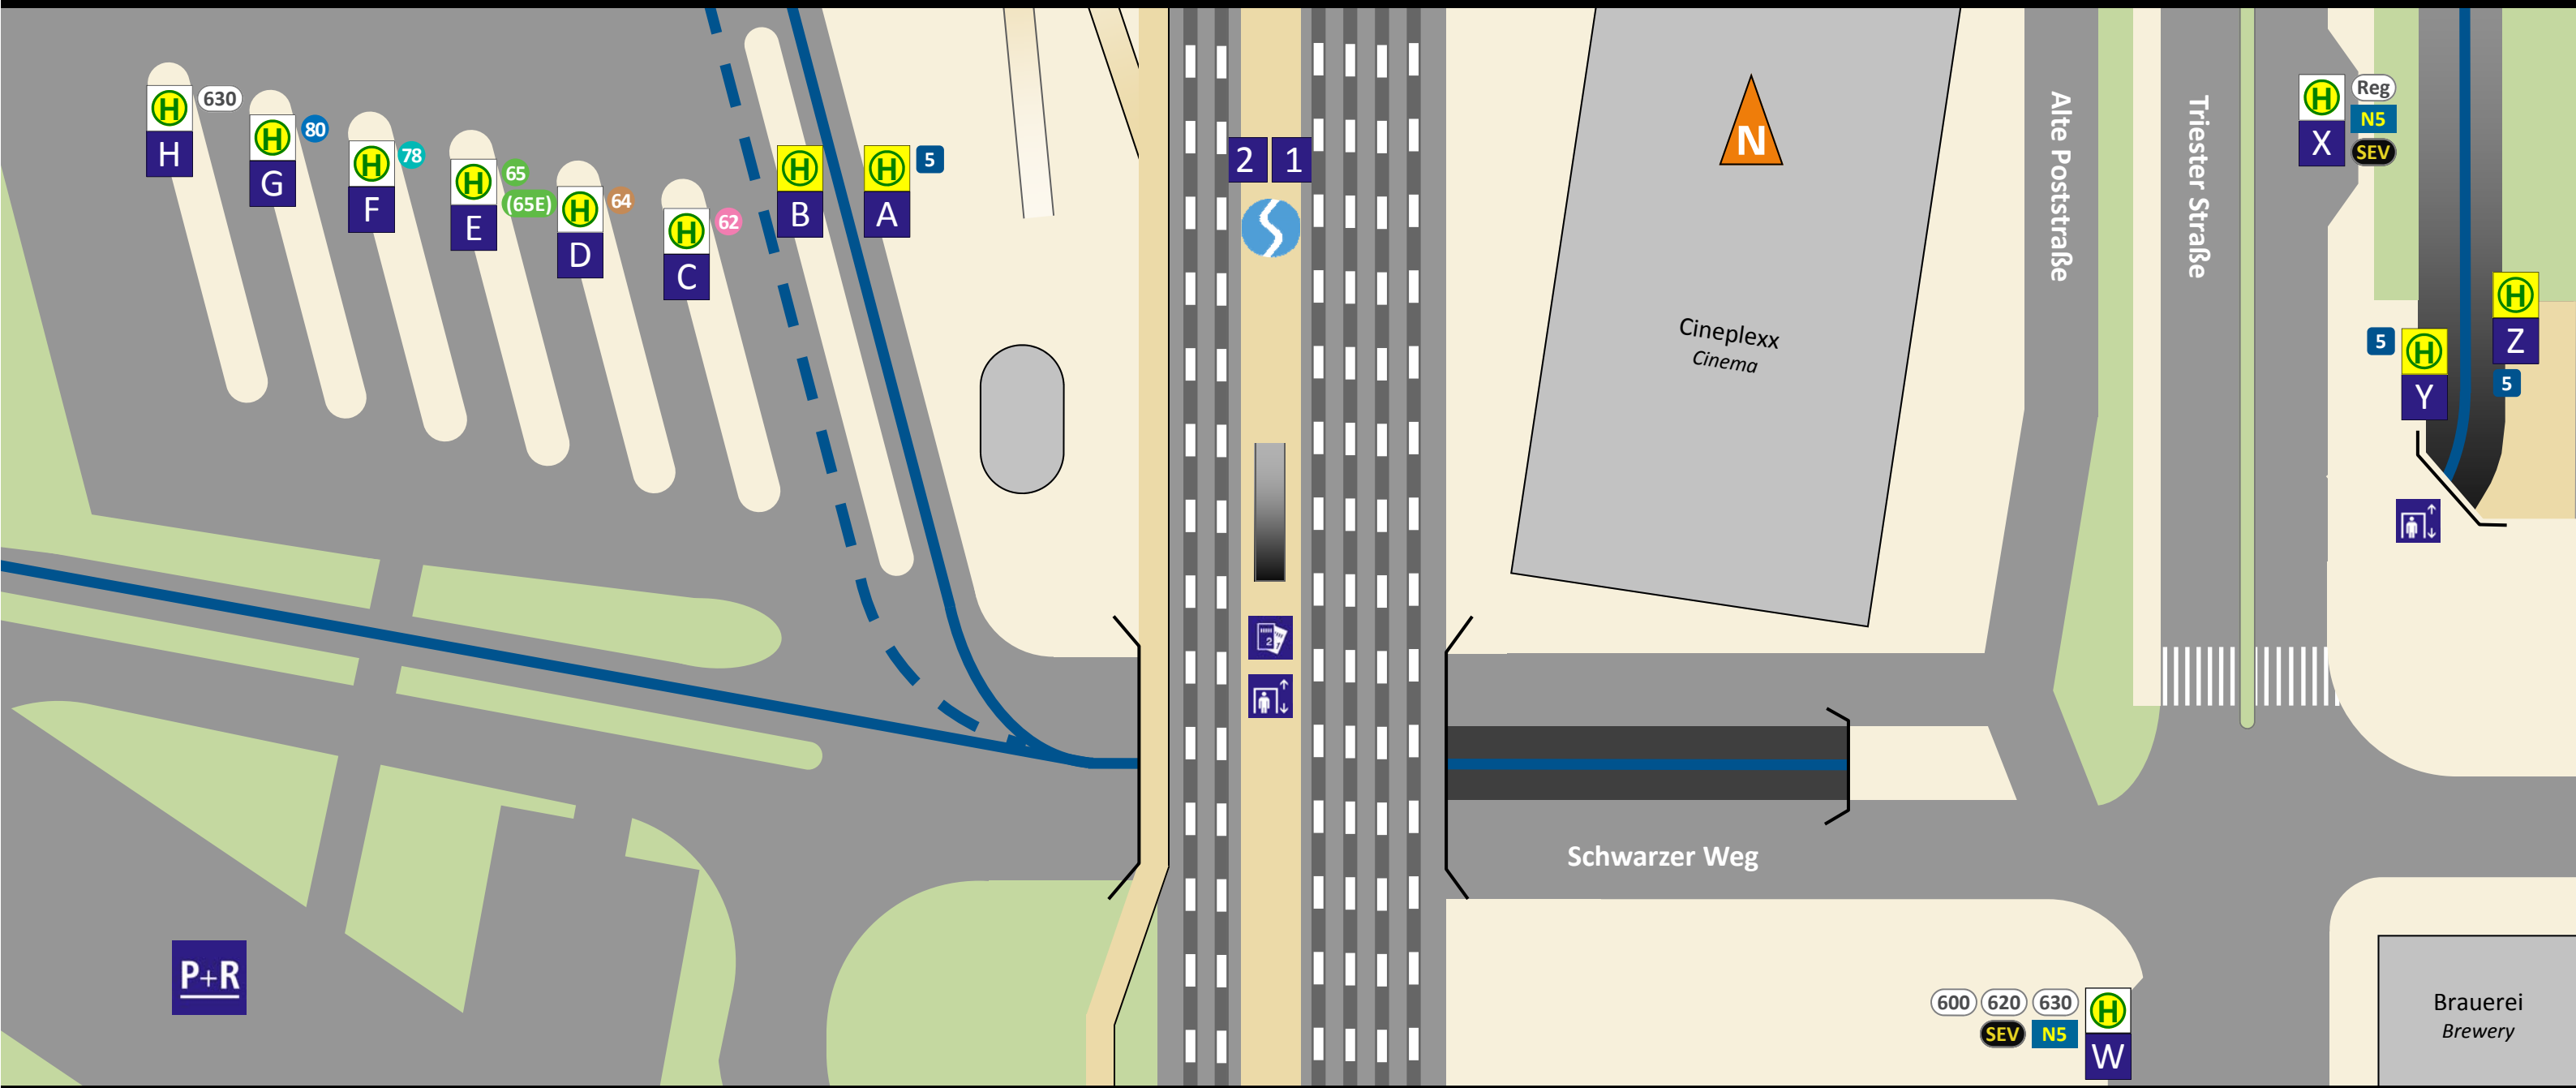

Haltestellenplan | Map

Puntigam / Brauhaus Puntigam

Abfahrt (Linie, Ziel, Steig) | Departure (Route, destination, position)

Haltestelle Puntigam Bahnhof	78	SCS Seiersberg, Gedersberg / Pirka	F	600	Leibnitz (– Straß)	W	
5 6 Hauptbahnhof Main station	1	80	Rudersdorf, Feldkirchen	G	620	St. Georgen, Wolfberg i. Schwarzautal	W
5 Spielfeld-Straß	2	630	Flughafen Graz, Kalsdorf, Fernitz	H	630	Flughafen Graz, Kalsdorf, Fernitz	W
6 Wies-Eibiswald	2	Haltestelle Brauhaus Puntigam		Reg	Griesplatz, Andreas-Hofer-Platz*	X	
5 Jakominiplatz (Zentrum), Andritz	A	5	Jakominiplatz (Zentrum), Andritz	Z			
62 UKH, Carnerigasse	C	5	Puntigam	Y			
64 St. Leonhard/Klinikum Mitte	D	N5	Kalsdorf, Werndorf, Unterpremstätten	W			
65 IKEA/Center West, Wetzelsdorf	E	N5	Jakominiplatz, Andritz, Oberandritz	X			
65E IKEA/Center West, Kapellenwirt	E						

Zeichenerklärung | Legend

5	S-Bahn Interurban train
5 62 N5	Straßenbahn, Stadtbus, Nachtbus Tram, Urban bus, Nightline
65E	(nur im Abendverkehr) (only evenings)
600 SEV	Regionalbus, Ersatzverkehr Regional bus, Replacement bus
C	Steig Position
*	nur Ausstieg only to get off