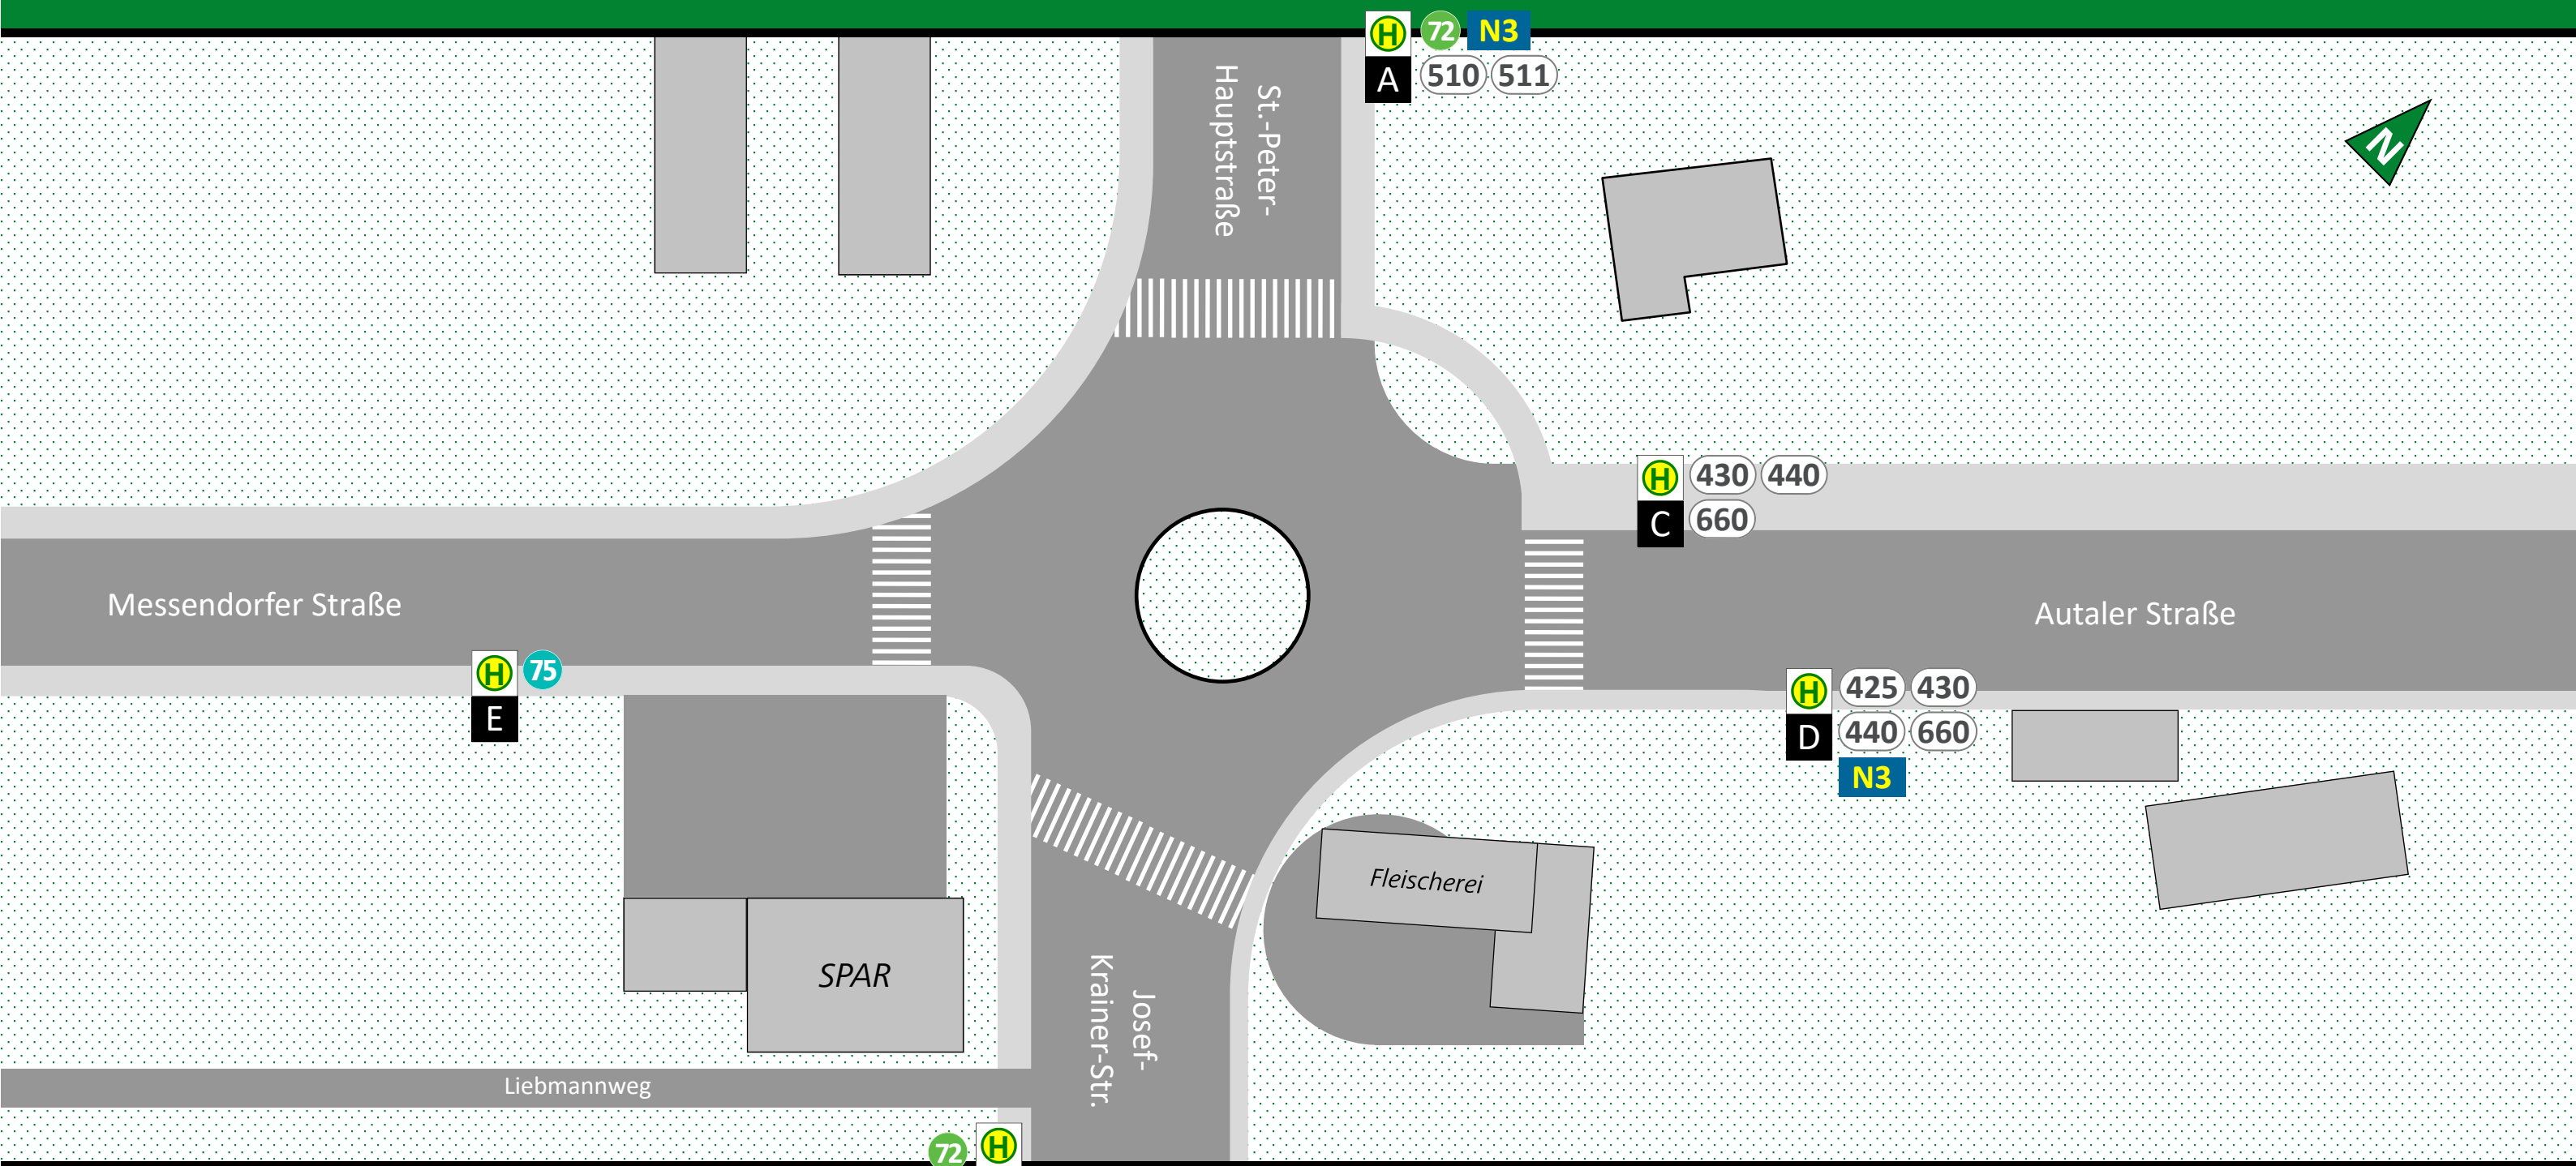

RAABA KREISVERKEHR

GÜLTIG AB 9. 9. 2025

ABFAHRT (LINIE, ZIEL, STEIG)

		510	511	660	H	B		
72	Schulzentrum St. Peter	A	425	Pachern, Lustbühel, St. Leonhard/LKH	D	510	Jakominiplatz	A
72	Raaba Bahnhof, Liebenau Murpark	B	430	Jakominiplatz	C	510	Hausmannstätten, Schwarzlsee IBC, Premstätten-Tobelbad Bf	B
75	Center Ost, Liebenau Murpark	E	430	Pachern, Laßnitzhöhe, Nestelbach	D	511	Jakominiplatz	A
N3	Jakominiplatz, Gösting	A	440	Jakominiplatz	C	511	Hausmannstätten, Vasoldsberg, Nestelbach bei Graz	B
N3	Pachern P+R	D	440	Pachern, Nestelbach, St. Marein bei Graz	D	660	Feldkirchen bei Graz, Seiersberg, Pirka	C
						660	Pachern Zentrum	D

ZEICHENERKLÄRUNG

- 72 N3 Stadtbuss, Nachtbus
- 510 RegioBus
- C Steig

WEITERE INFORMATIONEN

i ServiceCenter der Verbund Linie
 +43 50 678910
 Montag bis Freitag 8:00 bis 18:00 Uhr
www.verbundlinie.at