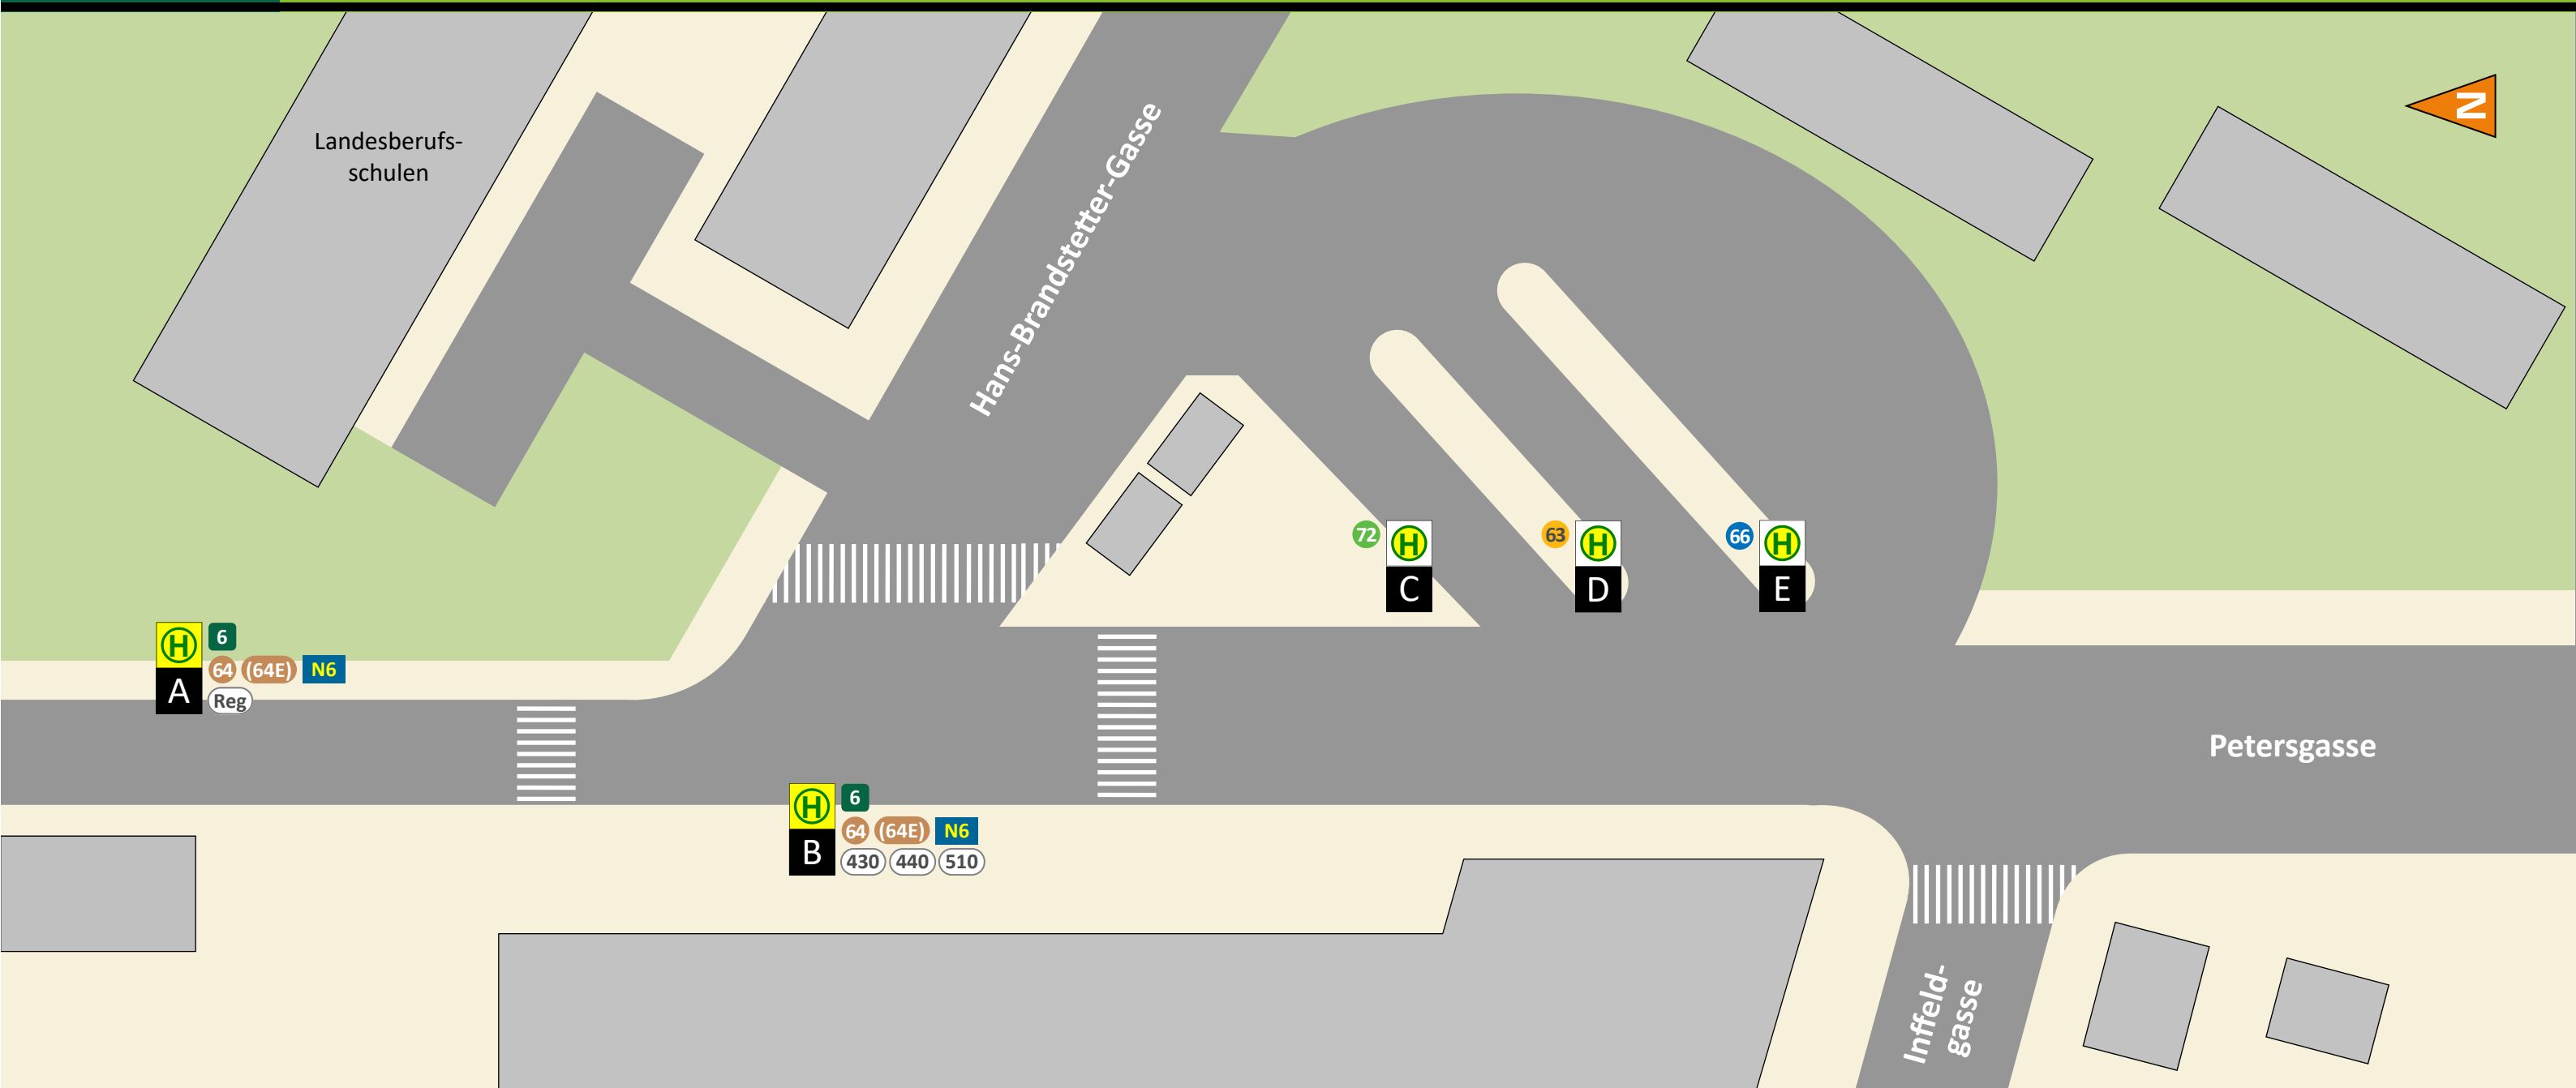

# HALTESTELLENPLAN | SCHULZENTRUM ST. PETER

## ABFAHRT (LINIE, ZIEL, STEIG)

6	Hauptbahnhof, Smart City	A	72	Raaba, Liebenau Murpark	C	430	Laßnitzhöhe, Nestelbach	B
6	St. Peter	B	N6	Jakominiplatz, Unterpremstätten	A	440	Nestelbach, St. Marein bei Graz	B
63	Universität, Hauptbahnhof	B	N6	St. Peter	B	510	Fernitz, Kalsdorf, Premstätten-Tobelbad	B
64 (64E)	St. Leonhard, Stifting	A				511	Vasoldsberg, Nestelbach	B
64 (64E)	Liebenau Murpark, Puntigam	B				Reg	Jakominiplatz*	A
66	Don Bosco, Grottenhofstraße	E						

## ZEICHENERKLÄRUNG

6	72	N3	Straßenbahn, Stadtbus, Nachtbus
(64E)			(im Abend-/Sonntagsverkehr)
510			RegioBus
C			Steig
*			nur Ausstieg