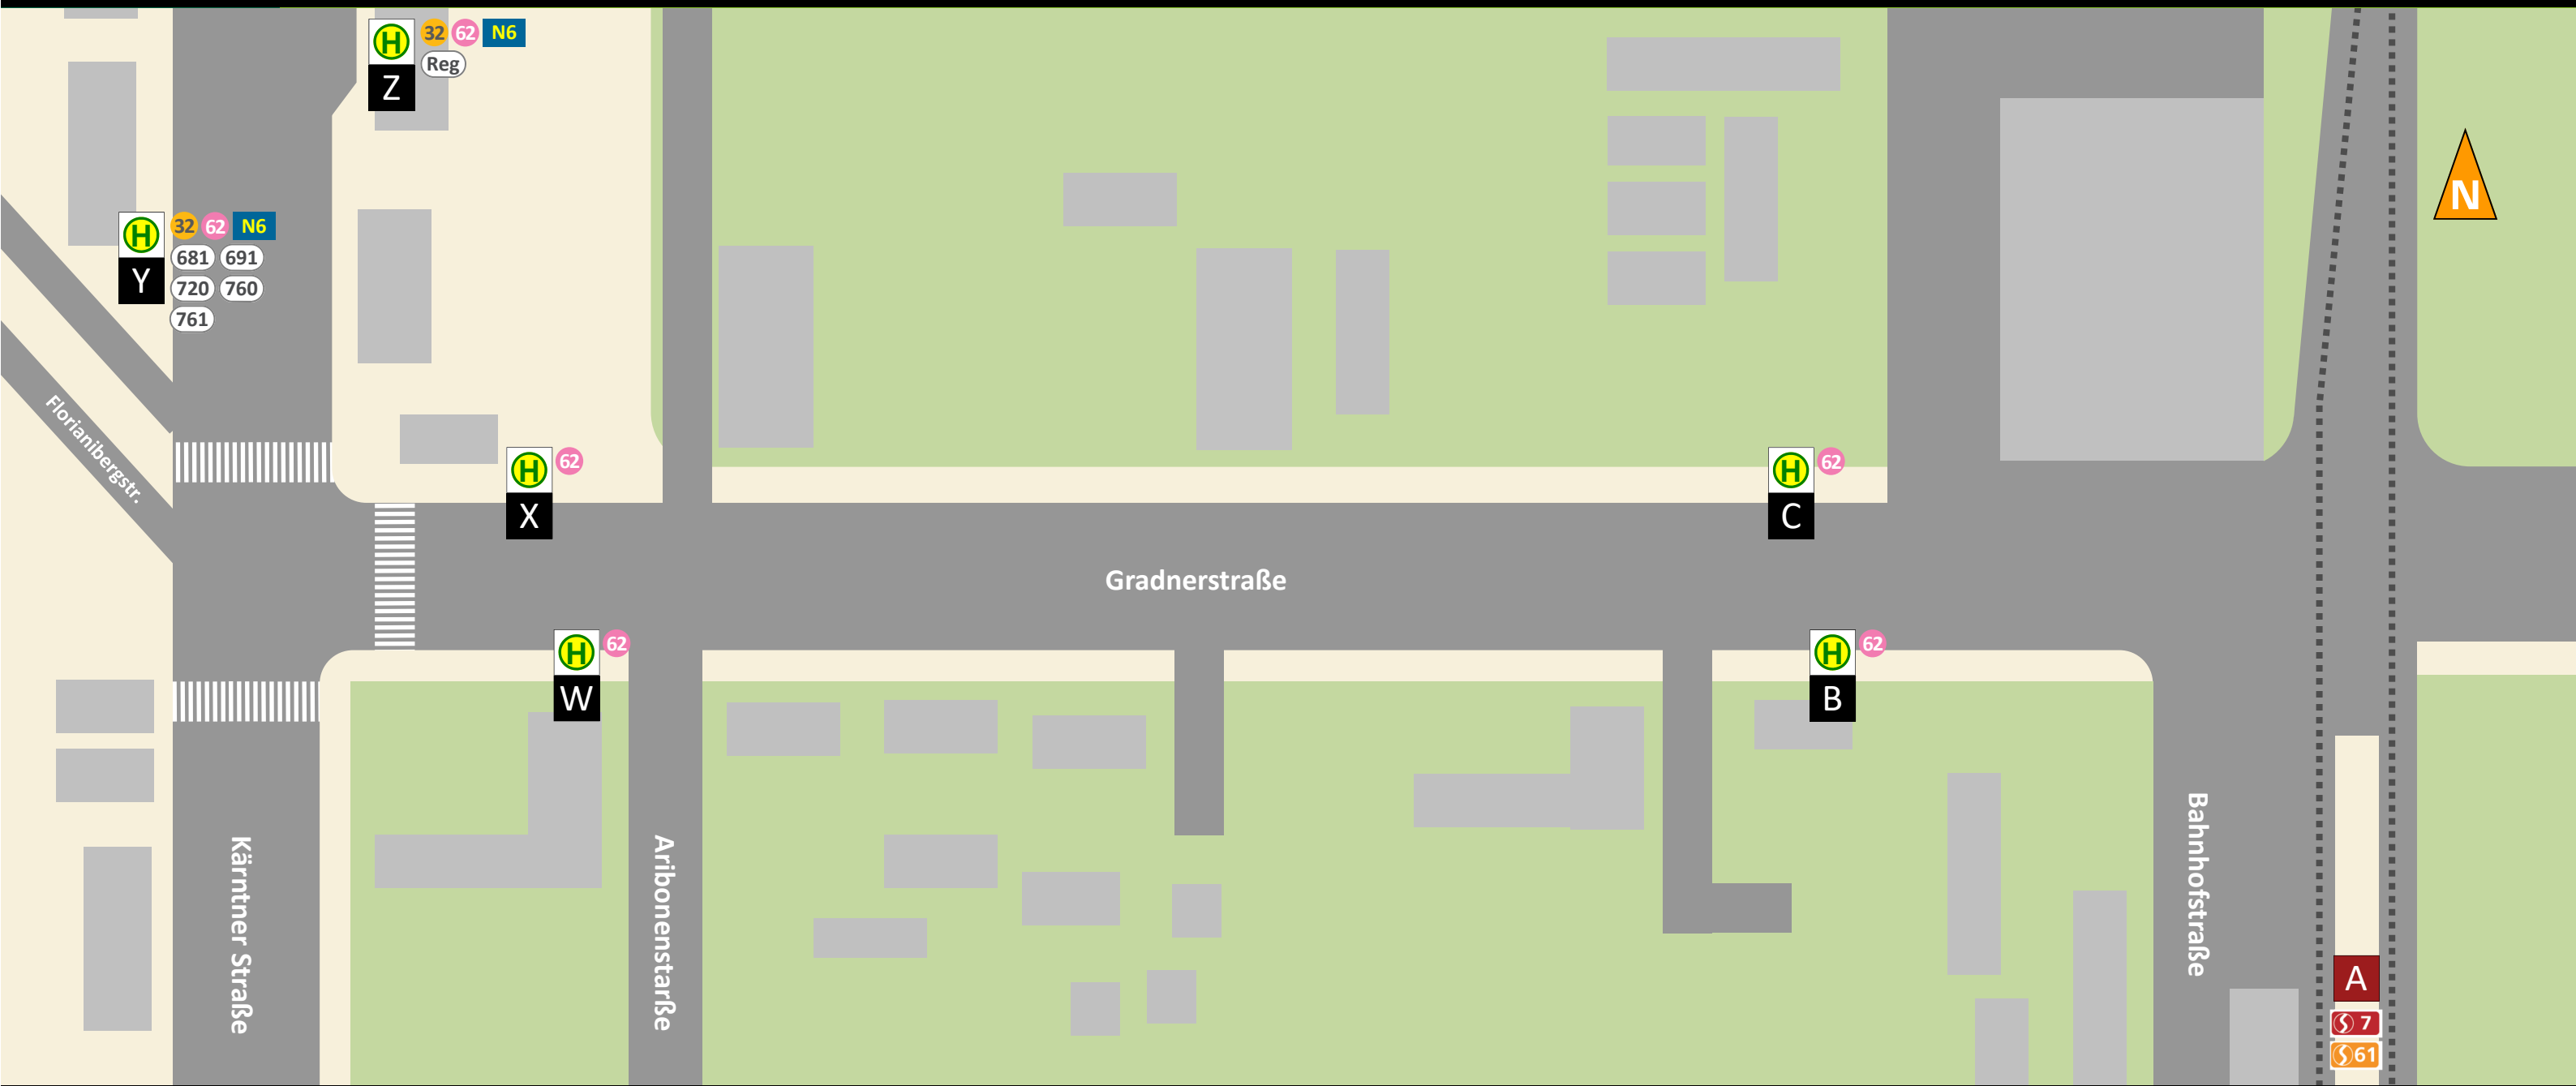

Gültig ab
9.7.
2023

HALTESTELLENPLAN | STRASSGANG (S-BAHN)

ABFAHRT (LINIE, ZIEL, STEIG)

Straßgang Bahnhof		Gradnerstraße/Straßgang		Straßgang-Zentrum		
7	61	Hauptbahnhof	A	681	Premstätten, Wundschuh, Werndorf	Y
7		Köflach	A	691	Premstätten, Zwaring, Dobl	Y
61		Wies-Eibiswald	A	720	Lieboch, Voitsberg	Y
62		Puntigam	A	760	Lieboch, Stainz, Deutschlandsberg	Y
62		UKH, Carnerigasse, WKO-WIFI	B	761	Lieboch, Stainz	Y
				Reg	Österreichische Gesundheitskasse*	Z
				32	Jakominiplatz	Y
				32	Seiersberg	Z
				N6	Unterpremstätten	Y
				N6	Jakominiplatz, St. Peter	Z
				62	Puntigam	W
				62	UKH, Carnerigasse, WKO-WIFI	X

ZEICHENERKLÄRUNG

7	S-Bahn	
62	N6	Stadtbus, Nachtbus
720	RegioBus	
A	Steig	
*	nur Ausstieg	

WEITERE INFORMATIONEN

i ServiceCenter der Verbund Linie
+43 50 678910
Montag bis Freitag 8:00 bis 18:00 Uhr
www.verbundlinie.at