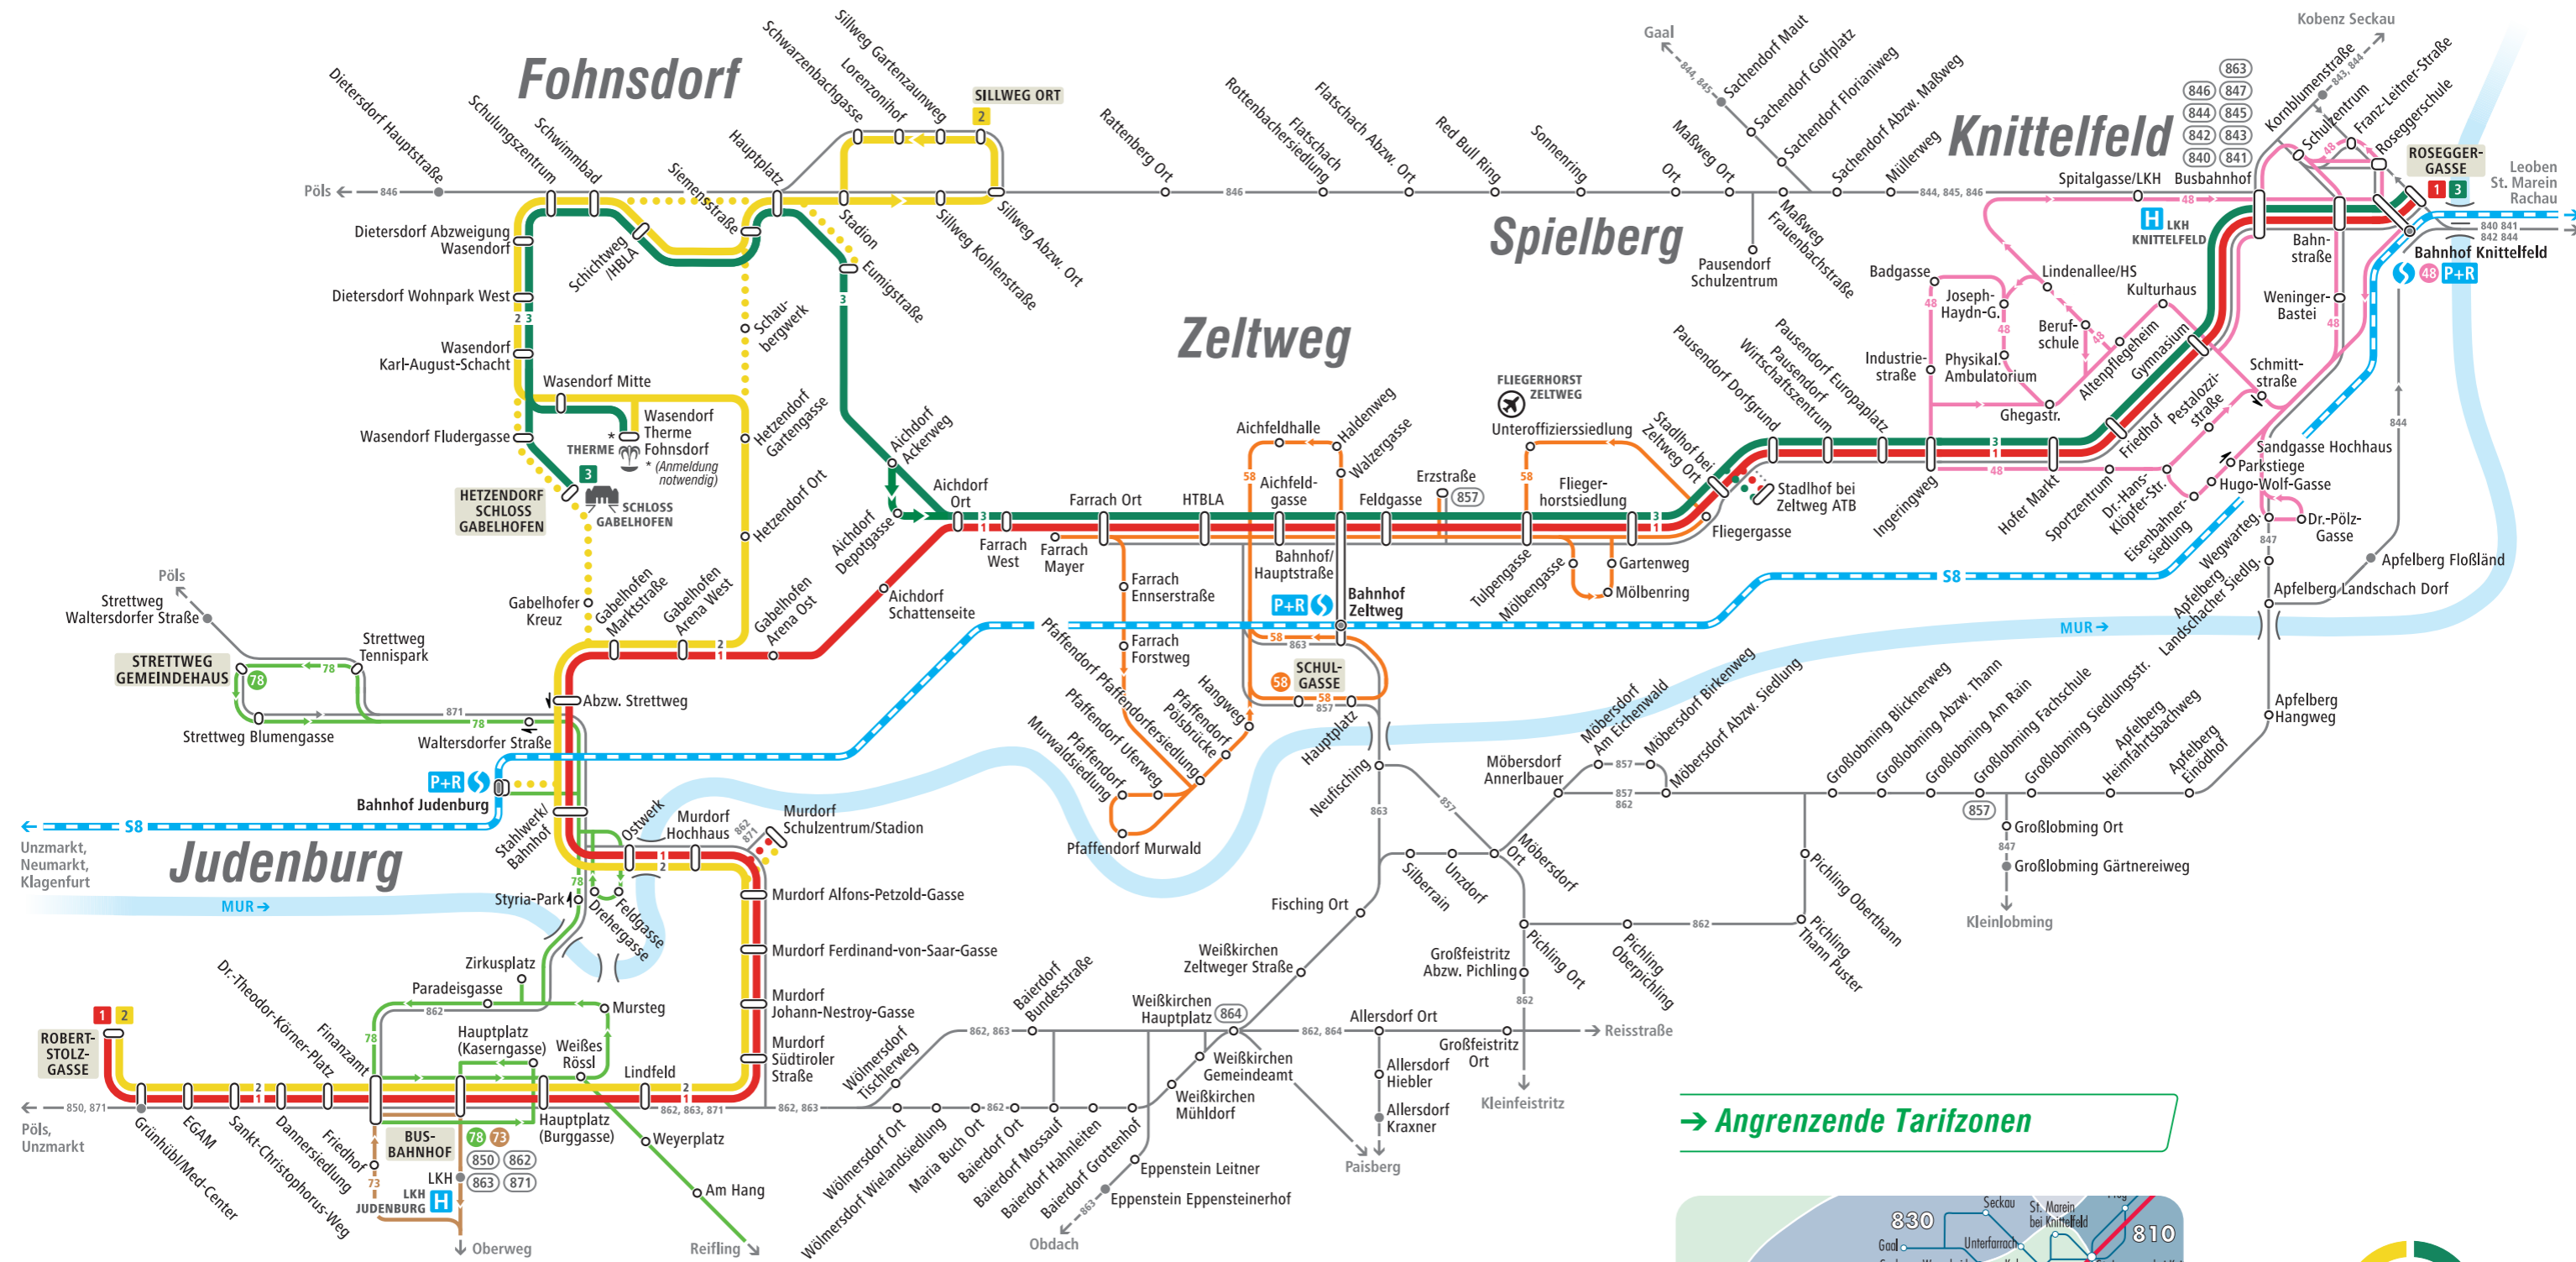

# LINIENNETZPLAN AICHFELD

→ Tarifzone 812

## → Zeichenerklärung

- Haltestelle **ENDSTATION**
- ➔ ... in einer Fahrtrichtung
- Letzte Haltestelle in dieser Tarifzone
- (REG) Regionalbuslinie, Endstation
- 🚉 Bahnhof
- 🚊 Bahnstrecke
- P+R Park + Ride
- 🔴🟡🟢 unregelmäßiges Angebot

## → Linienverzeichnis

- Aichfeldbus**
- 1** Judenburg – Knittelfeld
  - 2** Judenburg – Fohnsdorf
  - 3** Fohnsdorf – Knittelfeld
- Weitere Linien**
- 48** Stadtverkehr Knittelfeld
  - 58** Stadtverkehr Zeltweg
  - 73** Stadtverkehr Judenburg
  - 78** Citybus Judenburg

## → Angrenzende Tarifzonen

aichfeldbus

VERBUND LINIE