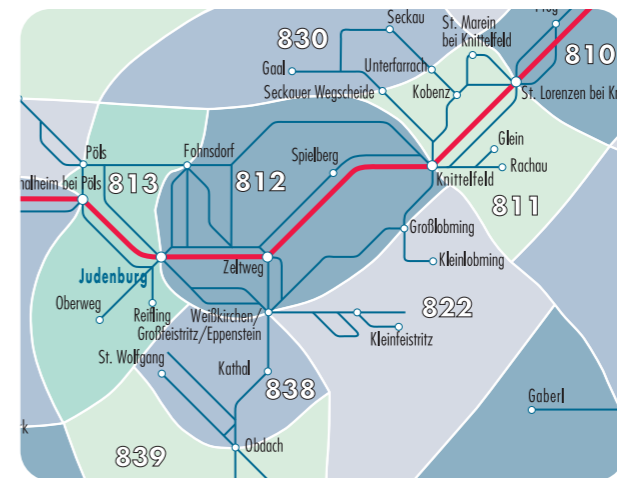

# LINIENNETZPLAN AICHFELD

→ Tarifzone 812

## → Zeichenerklärung

- Haltestelle **ENDSTATION**
- ➔ ... in einer Fahrtrichtung
- Letzte Haltestelle in dieser Tarifzone
- (REG) Regionalbuslinie, Endstation
- 🚉 Bahnhof
- 🚊 Bahnstrecke
- P+R Park + Ride
- 🔴🟡🟢 unregelmäßiges Angebot

## → Linienverzeichnis

- Aichfeldbus**
- 1** Judenburg – Knittelfeld
  - 2** Judenburg – Fohnsdorf
  - 3** Fohnsdorf – Knittelfeld
- Weitere Linien**
- 48** Stadtverkehr Knittelfeld
  - 58** Stadtverkehr Zeltweg
  - 73** Stadtverkehr Judenburg
  - 78** Citybus Judenburg

## → Angrenzende Tarifzonen

aichfeldbus

VERBUND LINIE