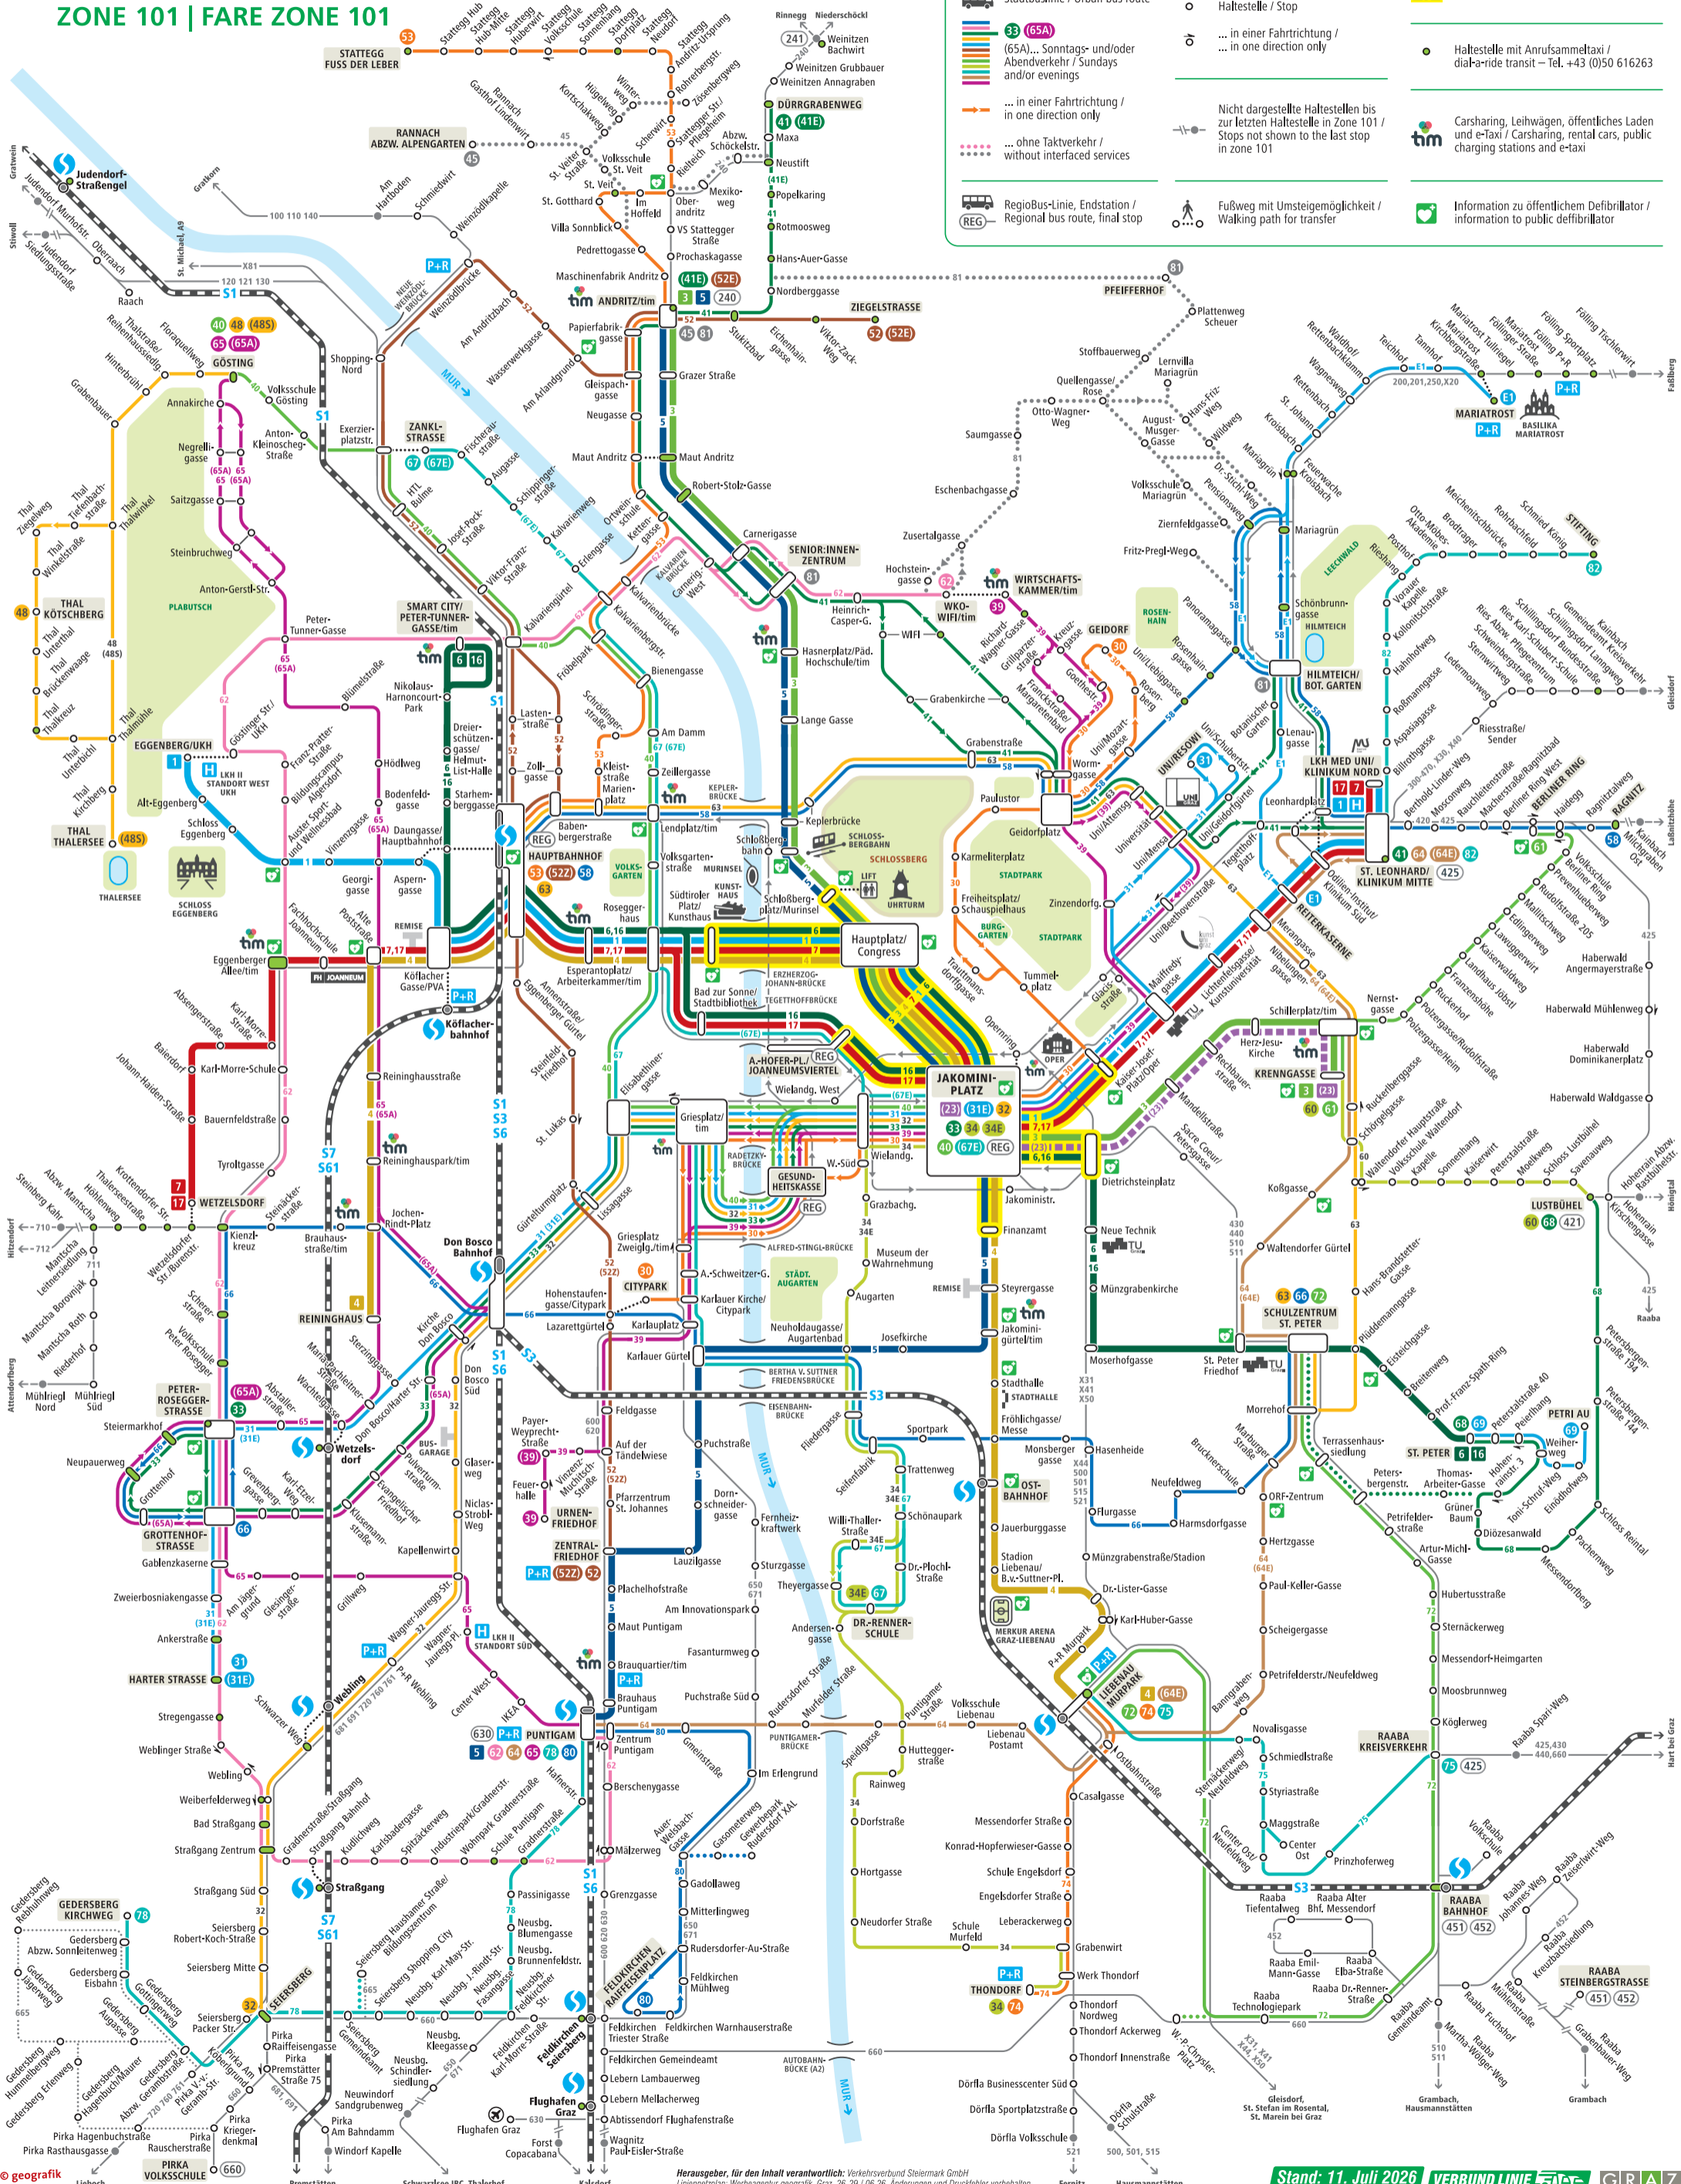

LINIENNETZPLAN GRAZ

PUBLIC TRANSPORT NETWORK OF GRAZ

ZONE 101 | FARE ZONE 101

ZEICHENERKLÄRUNG | LEGEND

- Straßenbahn / Tram
- Stadtbuslinie / Urban bus route
- RegioBus-Linie, Endstation / Regional bus route, final stop
- (S-)Bahn / (interurban) train
- Bahnhof / Train station
- Haltestelle / Stop
- ... in einer Fahrtrichtung / ... in one direction only
- ... ohne Taktverkehr / without interfaced services
- Fußweg mit Umsteigemöglichkeit / Walking path for transfer
- ALTSTADTBIM: Freifahrt in diesem Streckenabschnitt / Free-fare zone
- Haltestelle mit Anrufsammeltaxi / dial-a-ride transit - Tel. +43 (0)50 616263
- Carsharing, Leihwagen, öffentliches Laden und e-Taxi / Carsharing, rental cars, public charging stations and e-taxi
- Information zu öffentlichem Defibrillator / information to public defibrillator