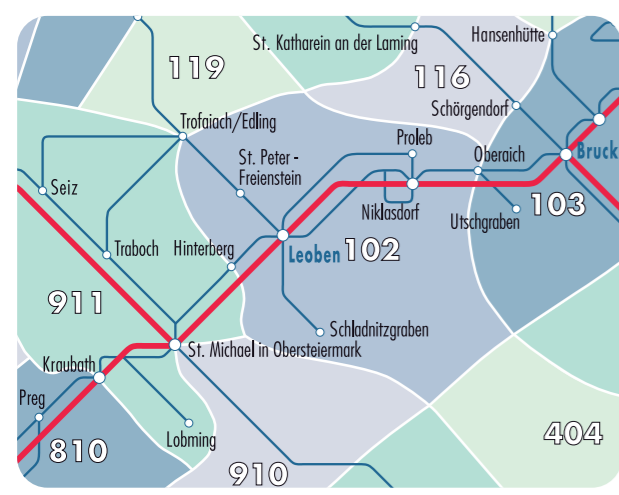

Impressum:
Herausgeber, für den Inhalt verantwortlich: Steirische Verkehrsverbund GmbH
Konzept, Grafik: Werbeagentur geografik, Graz | 19-05 | 02/19 | Änderungen und Druckfehler vorbehalten.

→ Zeichenerklärung

- Haltestelle
- ENDSTATION
- Letzte Haltestelle in dieser Tarifzone
- Haltestellen des Rufbus Leoben
- ➔ in eine Fahrtrichtung
- ⋯ einzelne Fahrten
- 🚉 Bahnhof
- ➔ Bahnstrecke/Bahntunnel
- REG regionale Buslinien/Endstation
- P+R Park + Ride
- Fußweg mit Umsteigemöglichkeit

→ Linienverzeichnis

- 1 6 7 Leoben Zentrum – Donawitz
- 2 6 Leoben Zentrum – Göss
- 3 7 Leoben Zentrum – Lerchenfeld
- 4 Leoben Zentrum – Hinterberg – Göss
- 10 Göss – Schladnitzgraben
- 30 Leoben Zentrum – Proleb – Niklasdorf (– Leoben)
- 31 Leoben Zentrum – Niklasdorf (– Proleb – Leoben)
- 20 (25) Leoben Zentrum – Trofaiach Gladen (– 25 Gimplach)
- 21 (25) Leoben Zentrum (– 25 Trofaiach Gladen) – Gimplach
- 29 Citybus Trofaiach

© geografik
Stand: Februar 2019