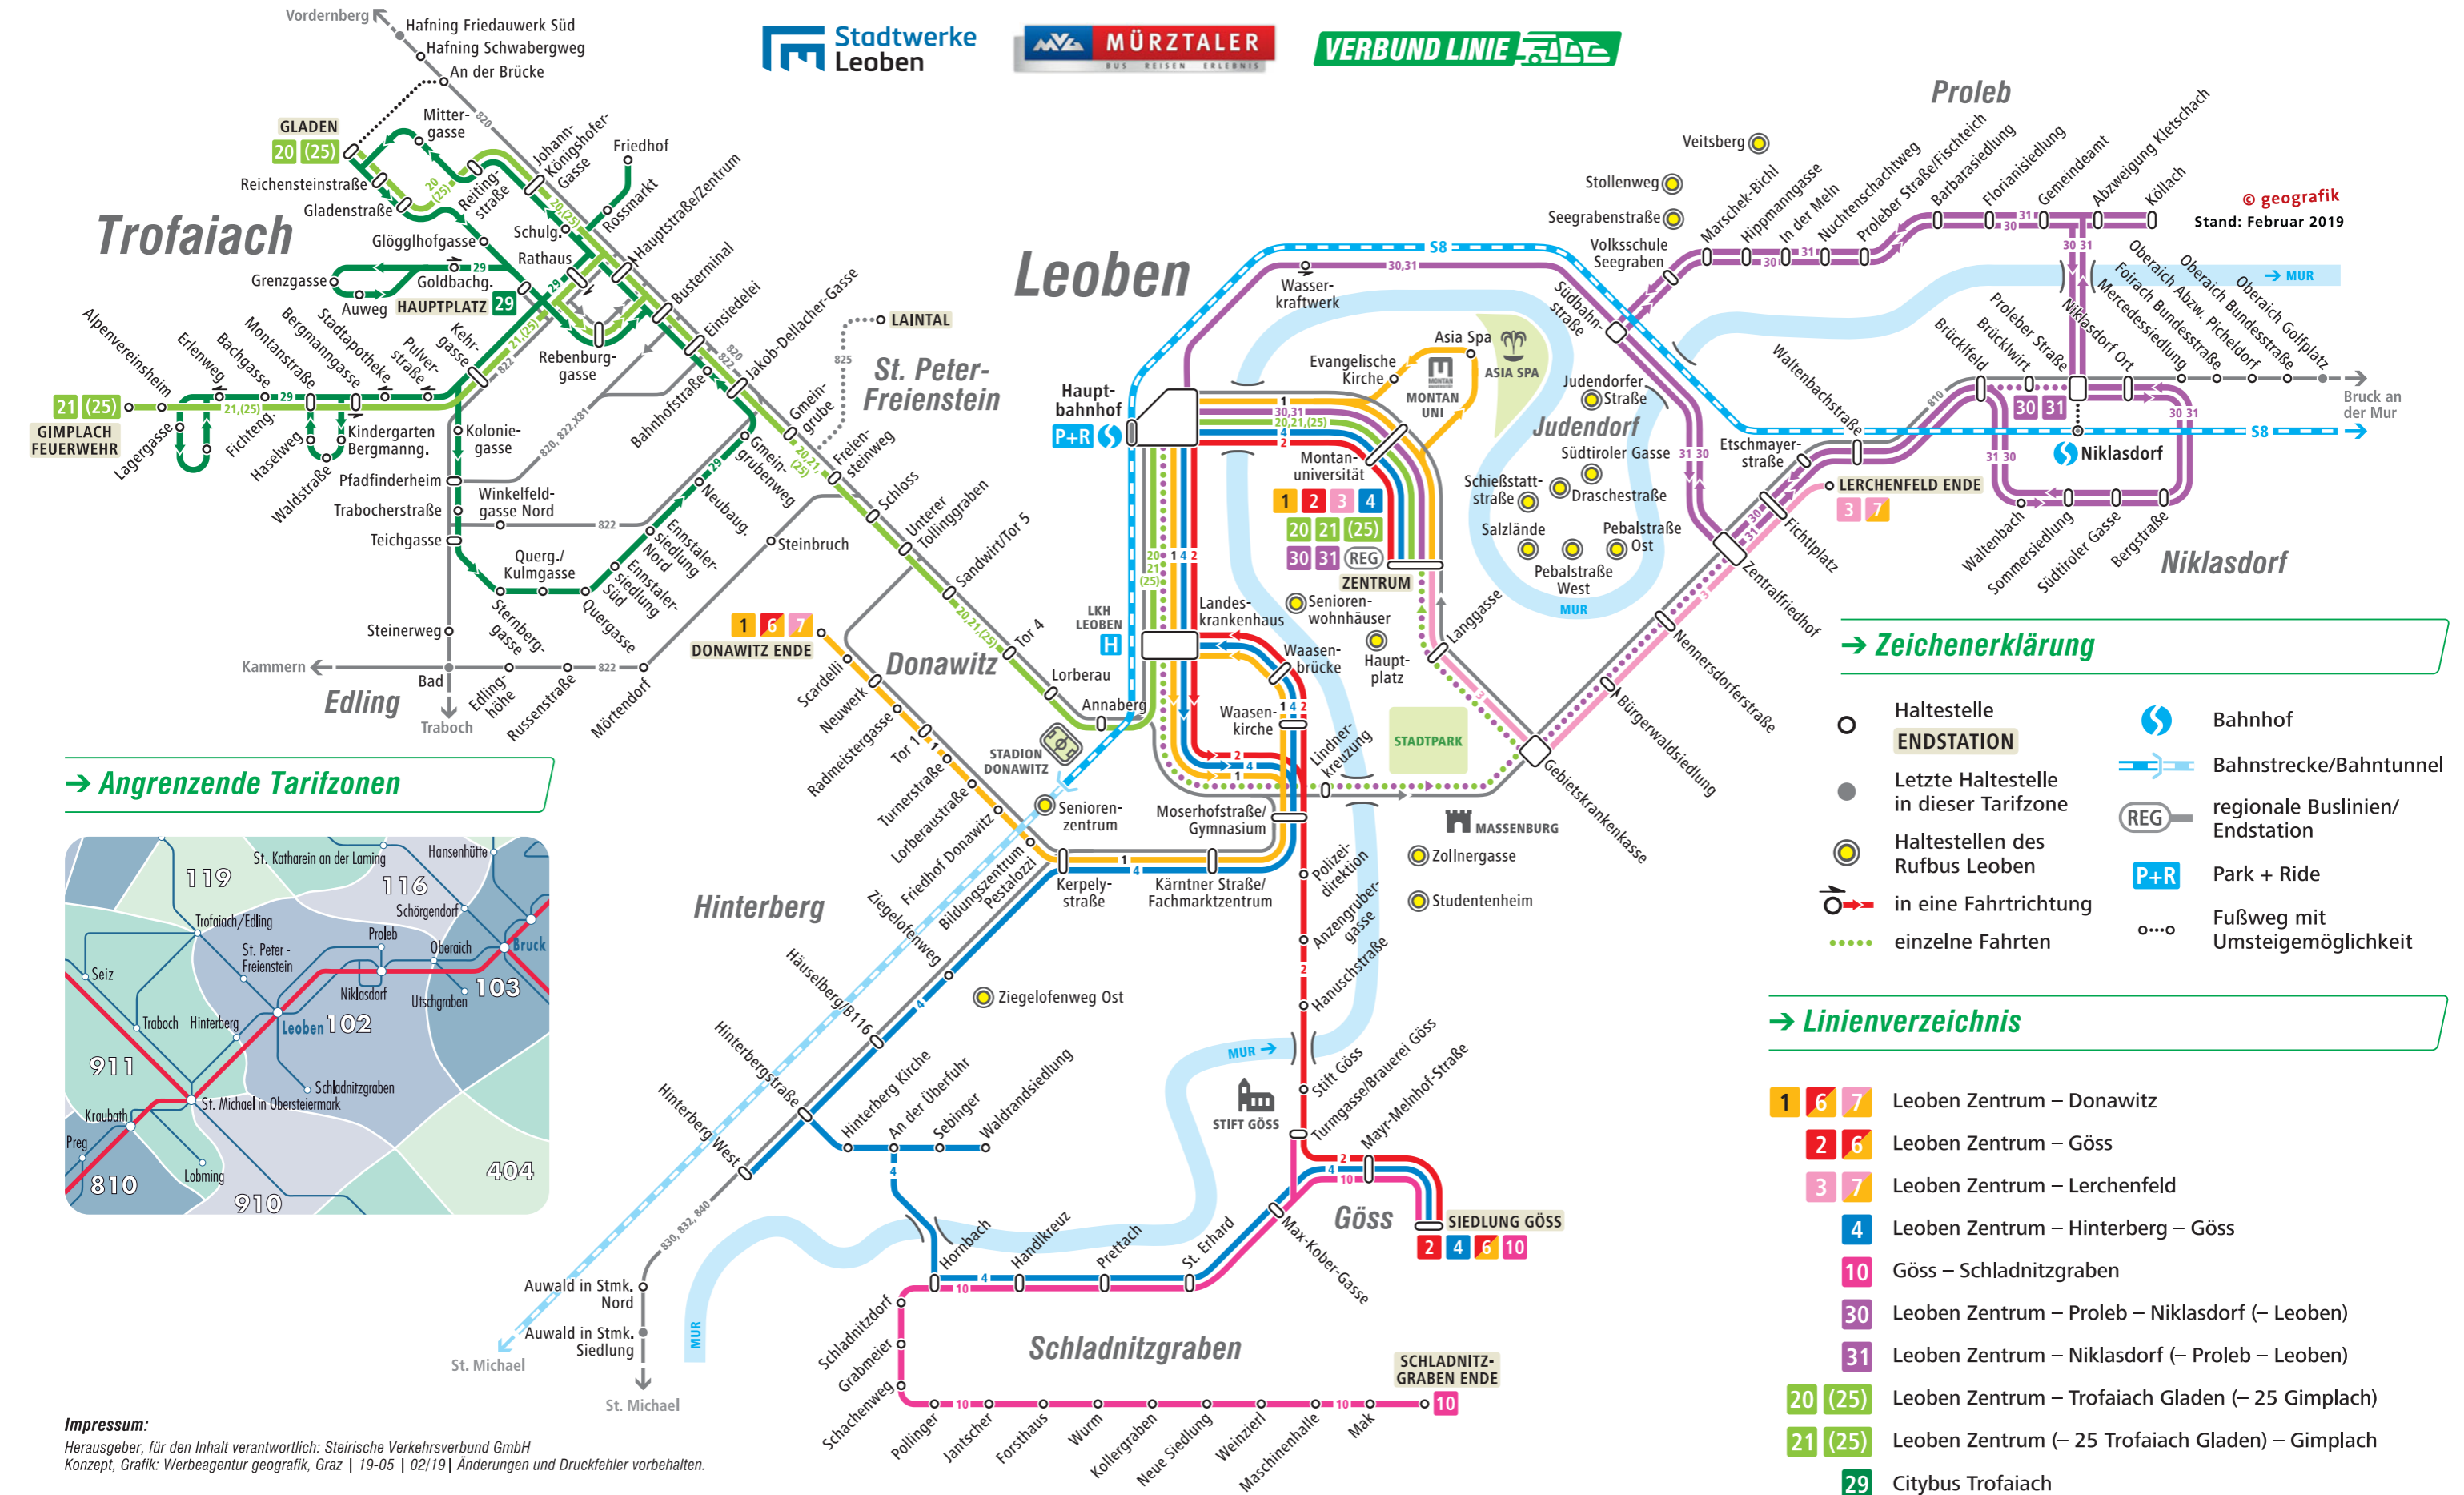

# LINIENNETZ LOBEN/TROFAIACH

→ Tarifzone 102

## → Angrenzende Tarifzonen

**Impressum:**  
 Herausgeber, für den Inhalt verantwortlich: Steirische Verkehrsverbund GmbH  
 Konzept, Grafik: Werbeagentur geografik, Graz | 19-05 | 02/19 | Änderungen und Druckfehler vorbehalten.

## → Zeichenerklärung

- Haltestelle
- ENDSTATION
- Letzte Haltestelle in dieser Tarifzone
- Haltestellen des Rufbus Leoben
- ➔ in eine Fahrtrichtung
- ⋯ einzelne Fahrten
- 🚉 Bahnhof
- ➔ Bahnstrecke/Bahntunnel
- REG regionale Buslinien/Endstation
- P+R Park + Ride
- Fußweg mit Umsteigemöglichkeit

## → Linienverzeichnis

- 1 6 7 Leoben Zentrum – Donawitz
- 2 6 Leoben Zentrum – Göss
- 3 7 Leoben Zentrum – Lerchenfeld
- 4 Leoben Zentrum – Hinterberg – Göss
- 10 Göss – Schladnitzgraben
- 30 Leoben Zentrum – Proleb – Niklasdorf (– Leoben)
- 31 Leoben Zentrum – Niklasdorf (– Proleb – Leoben)
- 20 (25) Leoben Zentrum – Trofaiach Gladen (– 25 Gimplach)
- 21 (25) Leoben Zentrum (– 25 Trofaiach Gladen) – Gimplach
- 29 Citybus Trofaiach